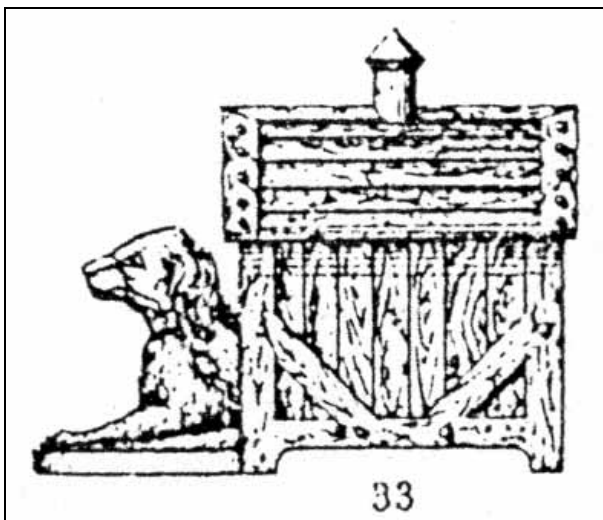

Abb. 1999-4/022 (neu)
Hund vor seiner Hütte als Zuckerdose
MB Val St. Lambert 1897, Planche 41, Sucriers, Nr. 33

Abb. 2007-1/031
Hund vor seiner Hütte als Zuckerdose (Deckel fehlt)
opak-karamel-braunes Pressglas, H 8,3 cm, B 9 cm, L 17,8 cm
Sammlung Christoph
Val St. Lambert, letztes Viertel 19. Jhdt., s. MB Val St. Lambert
1897, Planche 41, Sucriers, Nr. 33

Abb. 2007-1/032
 Hund vor seiner Hütte als Zuckerdose (Deckel fehlt)
 opak-karamel-braunes Pressglas, H 8,3 cm, B 9 cm, L 17,8 cm
 Sammlung Christoph
 Val St. Lambert, letztes Viertel 19. Jhdt., s. MB Val St. Lambert
 1897, Planche 41, Sucriers, Nr. 33