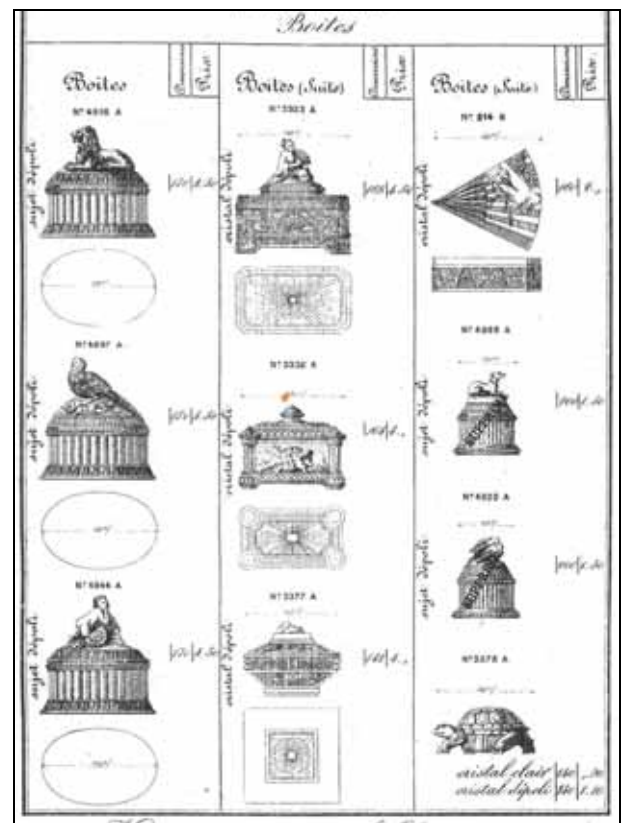

## Fasan auf ovalem Sockel, Presse-papiers, Baccarat, 1880 und 1893, Reich 1880

Hallo Siegmar,

ich habe hier noch einen Fasan, der im Musterbuch Baccarat von 1893 auf Tafel 58, Presse-papiers, No. 4869 A, abgebildet ist. Die Maße: 14,6 x 9,3 x 10,7 cm. Sehr schöne Pressung, Gewicht: 670 g. Der Fasan, der auf einer Wiese mit Efeu steht, ist wie die Wiese mattiert.

farbloses, mattiertes Pressglas, H 10,7 cm, B 9,3 cm, L 14,6 cm

Sammlung Vogt

keine Marke

s. MB Baccarat 1893, Planche 58, Presse-papiers No. 4869 A

Abb. 2007-1/025  
 Fasan auf einer Wiese mit Efeu-Blättern  
 farbloses, mattiertes Pressglas, H 10,7 cm, B 9,3 cm, L 14,6 cm  
 Sammlung Vogt  
 keine Marke  
 s. MB Baccarat 1893, Planche 58, Presse-papiers No. 4869 A

Abb. 2001-04/326 (Ausschnitt)  
 MB Baccarat 1893, Tafel 19, Moulure, Boîtes  
 Reprint Edition Collections Livres Brüssel 2000

Abb. 2003-2-04/004  
 MB S. Reich & Co. 1880, Tafel B, „Gepresstes Glas“  
 Sammlung Museum Valašské Meziříčí Inv.Nr. 40/03