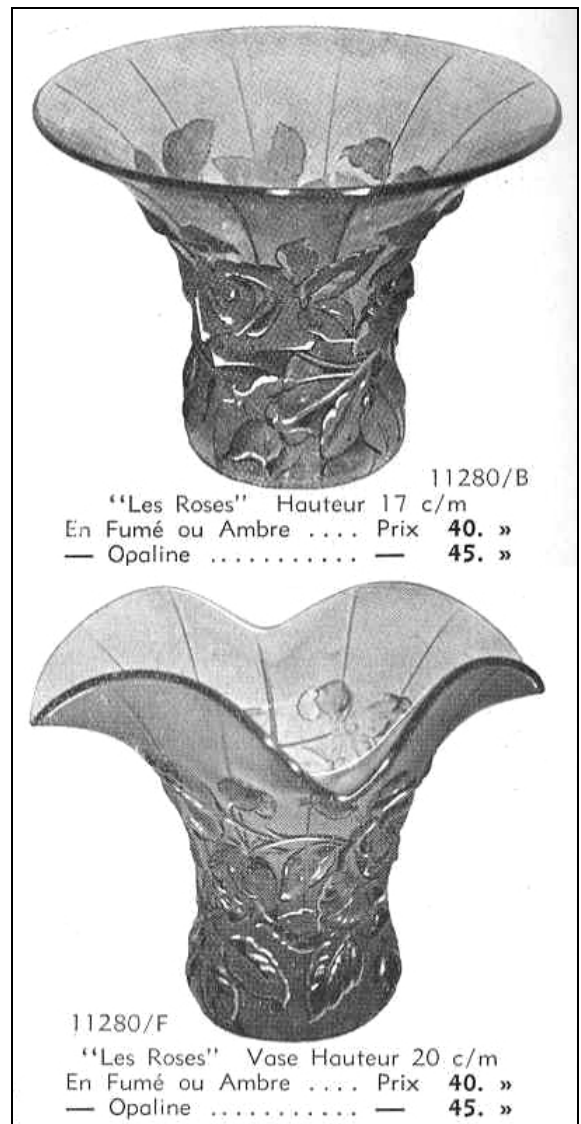

Abb. 2007-4/245

eBay FR, Art.Nr. 260169355673, € 229,00, kein Gebot
 "VASE EN VERRE OPALESCENT ART DECO MH, circa 1930, Décor de roses blanchies et satinées en relief ... Ancien travail de Tchécoslovaquie. **Cachet MH sous la base.**"

H 18 cm, D 23,5 cm, D unten 9,5 cm

SG: Inwald, "BAROLAC", ab 1934, geätzter Stempel wahrscheinlich H. Markhbeinn, Paris, 1935 bis 1939
 „IMPORTE ?? M H TCHECOSLOVAQUIE“

Abb. 2004-2-01/033 (Ausschnitt)

MB Markhbeinn 1935, Tafel 28, Vases ... Bohême
 Nr. 11280 / B, Vase „Les Roses“
 Sammlung Neumann

Abb. 2007-4/246

eBay FR, Art.Nr. 260169355673, € 229,00, kein Gebot

„VASE EN VERRE OPALESCENT ART DECO MH, circa 1930, Décor de roses blanchies et satinées en relief ... Ancien travail de Tchécoslovaquie. [Cachet MH sous la base.](#)“