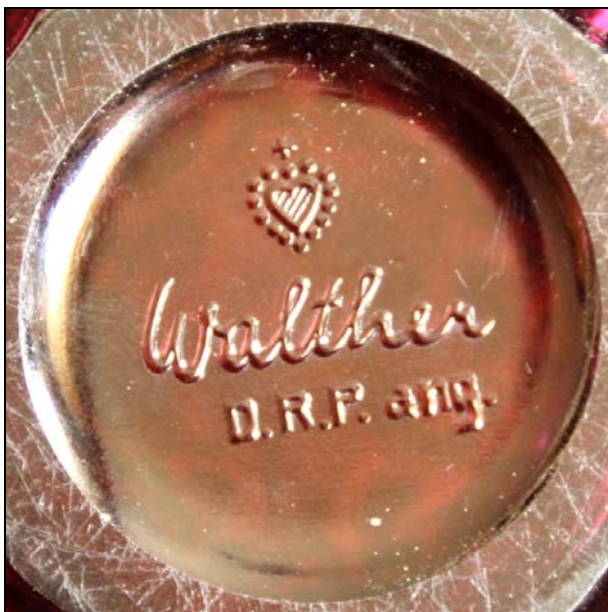

Boden wieder gemarkt mit „Walther D.R.P. ang.“ sowie „Herz mit Punkten und Kreuz“.

Beide Stücke sind in einem satten Violett.

Bilder wie immer anbei.

Mit freundlichen Grüßen, Ralph Sadler

Abb. 2012-3/39-04 →

Aschenbecher mit Jagddarstellungen
violetteres Pressglas, H ca. 4,5 cm, D ca. 14 cm
H mit Deckel ca. 7 cm, D ca. 12 cm
Sammlung Rühl & Sadler
Spiegel mit Emailfarbe(?) Firmenlogo und
Bezeichnung "Walther Kunst-Dekor Gläser"
am Boden gemarkt mit „Walther D.R.P. ang.“ und
„Herz mit Punkten und Kreuz“
s. MB Walther 1928, Tafel o.Nr., Nr. 41205

Abb. 2012-3/39-03

Deckeldose mit springendem Rehbock
violetteres Pressglas, mit Goldfarbe bemalt
H mit Deckel ca. 7 cm, D ca. 12 cm
Sammlung Rühl & Sadler
am Boden gemarkt mit „Walther D.R.P. ang.“ und
„Herz mit Punkten und Kreuz“
s. MB Walther 1928, Tafel o.Nr., Nr. 41203

→→