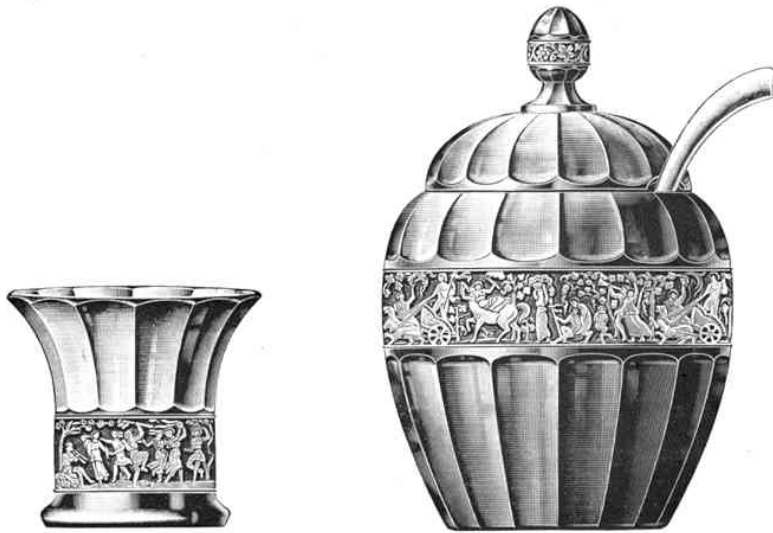

→→

Ges. gesch. Warenzeichen / Schutzmarke:

für Service u.a. Herz mit Kreuz und Perlen, AWS
für Bierseidel u.a. Herz mit Kreuz und Perlen
[SG: diese Schutzmarken galten nur bis zur Vereinigung
mit der Sächsischen Glasfabrik Radeberg 1931!]

Abb. 2004-3-07/002, MB Walther 1928, Tafel o.Nr., Kunst-Dekor-Gläser, Sammlung Neumann
 s.a. Abb. 2000-4/262, MB Walther 1930, Tafel 110, Kunst-Dekor-Gläser, Sammlung Mauerhoff

„Kunst-Dekor-Gläser“

Vase, geschweift 95 mm hoch

Bowle, mit Einschnitt
Löffel weiß

Bowlenbecher, 105 mm hoch

Vase, eingezogen,
200 mm hoch

Bonbonnière, 115 mm Ø

Traubenspüler-Vase,
165 mm hoch

Ascher, achteckig, 150 mm Ø

Abb. 2000-6/224, MB Walther 1932, Tafel 79, Kunst-Dekor-Gläser, Amethyst, Bernstein, Grün mit Goldband, Sammlung Mauerhoff
 s.a. Abb. 2000-4/380, MB Walther 1933, Tafel 79, Kunst-Dekor-Gläser, Amethyst, Bernstein, Grün mit Goldband, Sammlung Neumann