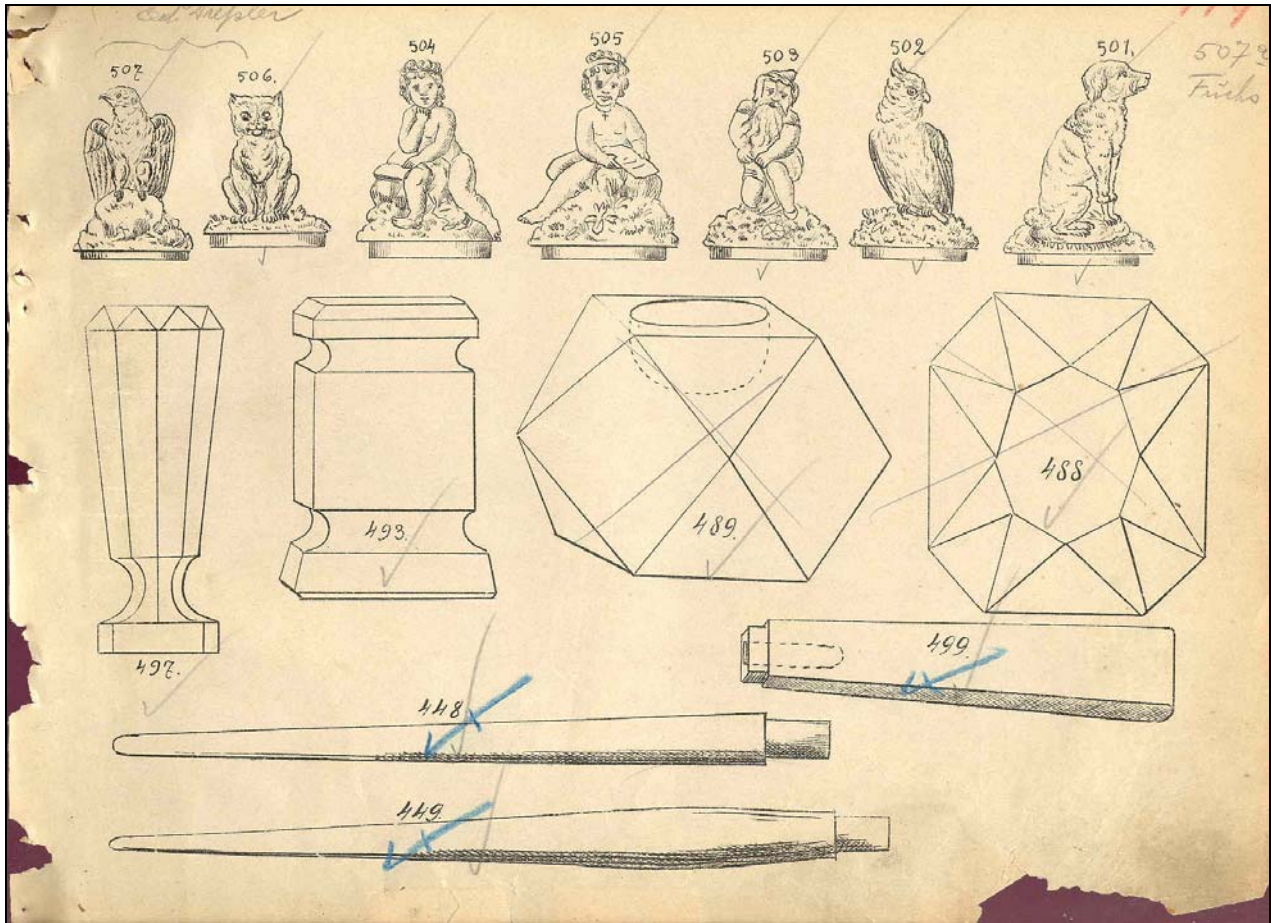

Josef Kuban, SG

September 2012

Ein schwarzer Dackel als Briefbeschwerer, wohl Riedel, um 1890 / 1900

Josef Kuban: Hallo Herr Geiselberger,

hier habe ich was schönes. Einen Dackel als Briefbeschwerer, schwarzes Pressglas. Durchmesser des Sockels ca. 8 cm. Ich vermute Böhmen, Riedel???

Abb. 2005-3-01/080, MB Riedel 1885, Tafel 119, Griffe, Federhalter, Petschäfte, Sockel, Figuren, Sammlung ORNELA
Abb. 2005-3-01/086, MB Riedel 1885, Tafel 125, Figuren, Sammlung Ornela

Siehe unter anderem auch: