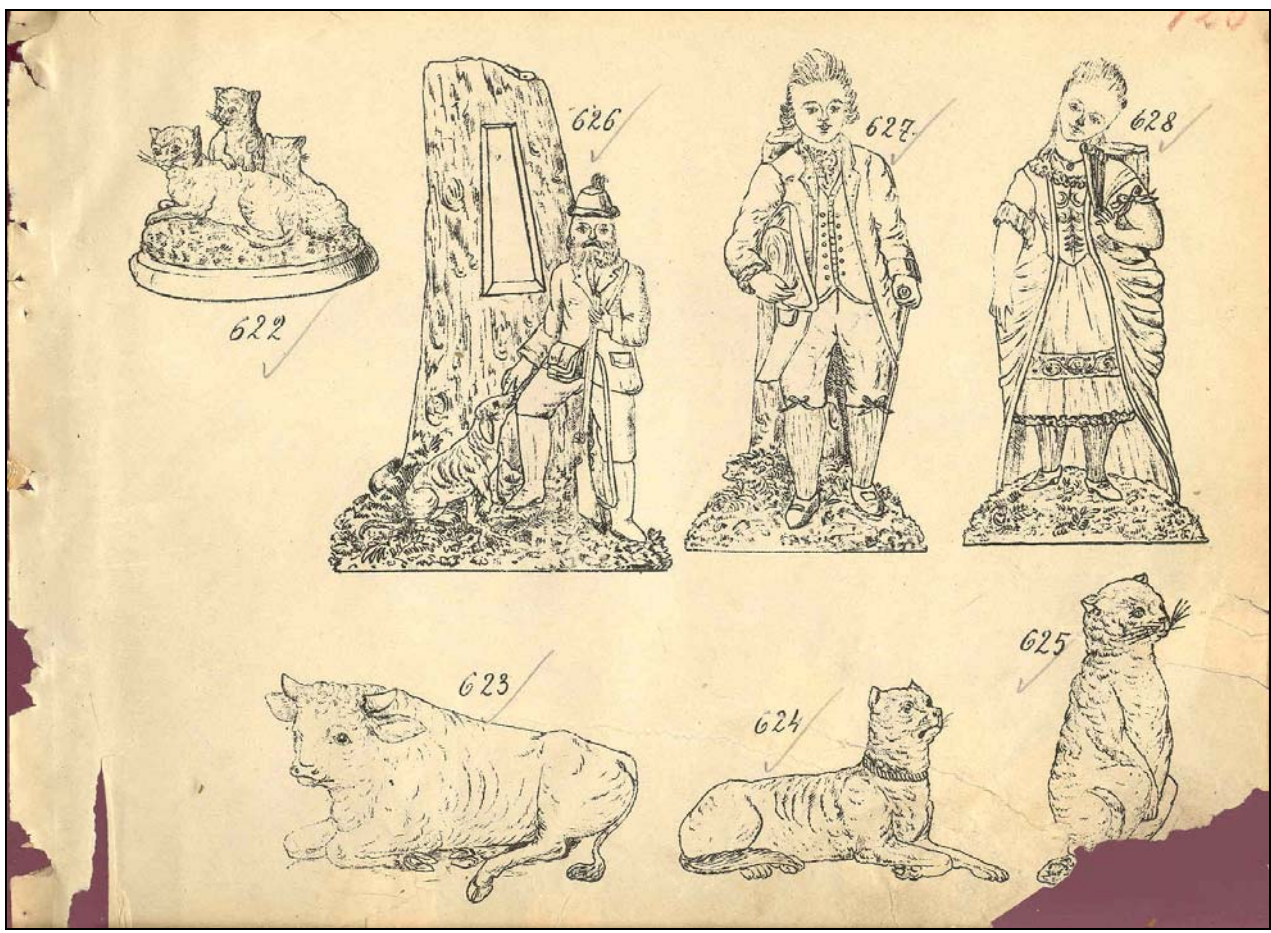

Josef Kuban, SG

September 2012

Ein schwarzer Dackel als Briefbeschwerer, wohl Riedel, um 1890 / 1900

Josef Kuban: Hallo Herr Geiselberger,

hier habe ich was schönes. Einen Dackel als Briefbeschwerer, schwarzes Pressglas. Durchmesser des Sockels ca. 8 cm. Ich vermute Böhmen, Riedel???

Viele Grüße, Josef Kuban

Abb. 2012-4/45-01
Dackel als Briefbeschwerer
opak-schwarzes Pressglas, Sockel D 8 cm
Sammlung Kuban
wohl Riedel, um 1890 / 1900

SG: Hallo Herr Kuban,

so einen Dackel habe ich noch nie gesehen ... weil aber gerade durch **opak-schwarze Gläser**, die Sie gefunden haben, **Riedel** als Hersteller in Frage kommt und weil von Riedel um 1890 / 1900 **sehr viele Tiere**, darunter auch mehrere **Hunde**, sehr naturalistisch gemacht und angeboten wurden, vermute ich auch, dass Ihr schwarzer Dackel von daher kommt.

Abb. 2005-3-01/080, MB Riedel 1885, Tafel 119, Griffe, Federhalter, Petschäfte, Sockel, Figuren, Sammlung ORNELA
Abb. 2005-3-01/086, MB Riedel 1885, Tafel 125, Figuren, Sammlung Ornela

Siehe unter anderem auch: