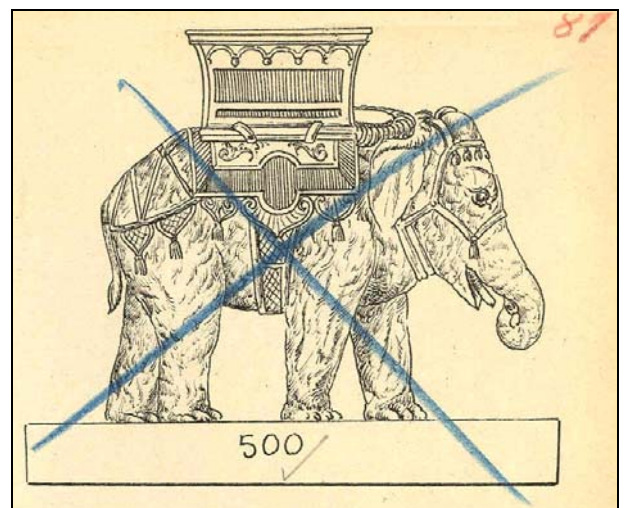

## Elefanten von Josef Riedel, Polaun, um 1885 und um 1900

Abb. 2005-3-01/059 (Ausschnitt)  
MB Riedel 1885, Tafel 81, Nr. 500, Briefbeschwerer Elefant  
Archiv ORNELA AG, Desná

Ein schönes Objekt von Josef Riedel, Polaun, ist ein 8,8 cm hoher und 9,8 cm langer Elefant. Im Musterbuch 1885, Tafel 81, Nr. 500 ist er bereits durchgestrichen, also nicht mehr in Produktion und im Musterbuch um 1900 kommt er nur in kleinerer und etwas veränderter Form vor. Hat er 1885 auf dem Rücken noch eine rechteckige Öffnung (für Blümchen?), so hat er auf der Zeichnung im MB Riedel 1900, Tafel 81, Nr. 641 eine kreisrunde Öffnung auf dem Rücken. Um 1920/1930 schließlich wurden in diese Öffnung Schalen für Eis eingesetzt. Dieser Elefant ist kleiner, hat eine Höhe von 6 cm, samt Schale 8,4 cm, und eine Länge von 8 cm. Die Schalen haben einen Durchmesser von 9,5 cm und wurden mit roten und blauen Kreisen dekoriert.

Abb. 2013-4/07-01  
 Zwei Elefanten mit Tragkörben und Schalen für Eis(?), farbloses Pressglas, mattiert, H 6 / 8,4 cm, L 8 cm  
 Sammlung Stopfer  
 s. MB Riedel um 1900, Tafel 81, Nr. 641

Abb. 2013-4/07-01