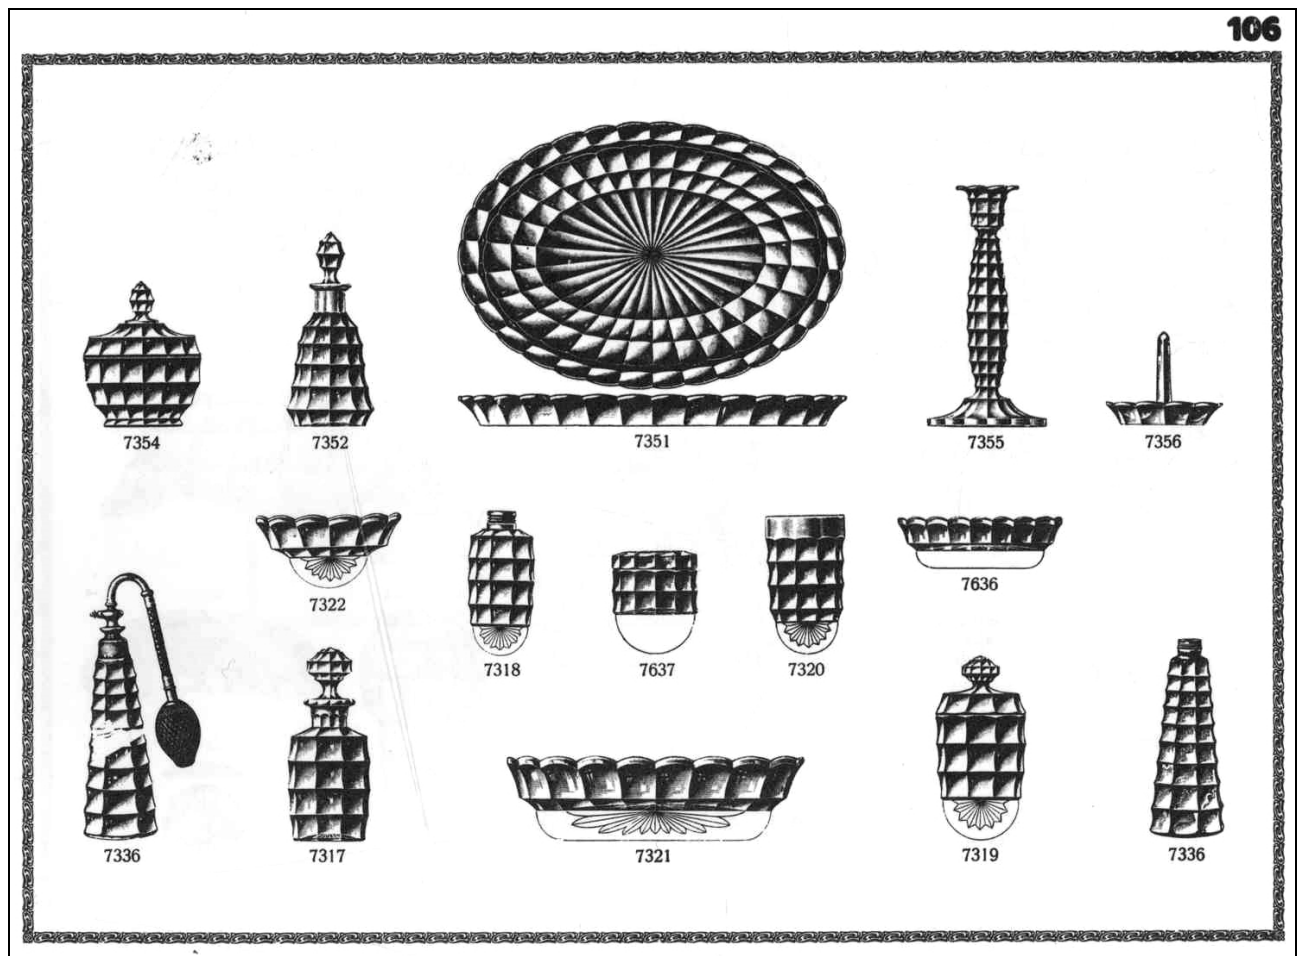

Abb. 2014-3/31b-01

Toiletten-Garnitur mit 3 Dosen, 2 Leuchtern, Ringschale und Tablett, grünes Pressglas, Tablett H xxx cm, B xxx cm, L xxx cm
große Dose H xxx cm, D xxx cm, kleine Dose H xxx cm, D xxx cm, Leuchter H xxx cm, D xxx cm, Ringschale H xxx cm, D xxx cm
Sammlung Schumann

Abb. 2014-3/31b-02

Toiletten-Garnitur mit 3 Dosen, 2 Leuchtern, Ringschale und Tablett, grünes Pressglas, Tablett H xxx cm, B xxx cm, L xxx cm
große Dose H xxx cm, D xxx cm, kleine Dose H xxx cm, D xxx cm, Leuchter H xxx cm, D xxx cm, Ringschale H xxx cm, D xxx cm
Sammlung Schumann

s. MB Inwald 1928, Tafel 106, Service Milord, Toiletten-Set, Nr. 7354 - 7336

Siehe unter anderem auch:

- PK 2005-3** Anhang 11. SG. Musterbuch Josef Inwald AG, Wien - Teplitz, 1928 (Auszug);
Sammlung Heacock
- PK 2010-3** Anhang 11, SG, Musterbuch „Modernes Pressglas“ Josef Inwald AG, Prag-Wien, 1931
(Auszug); Archiv Lednické Rovne, Archiv Regionální Muzeum v Teplicích

Abb. 2005-3-11/062 / Abb. 2010-3-01/043

MB Inwald 1928, Tafel 106, Service Milord, Toiletten-Set, Nr. 7354 - 7336

MB Inwald 1931, Tafel 106, Service Lord, Nr. 7317, 7318, 7319, 7320, 7321, 7322, 7336, 7351, 7352, 7354, 7355, 7356, 7637, 7836
Sammlung Heacock CG2/3 / Archiv Rona Crystal