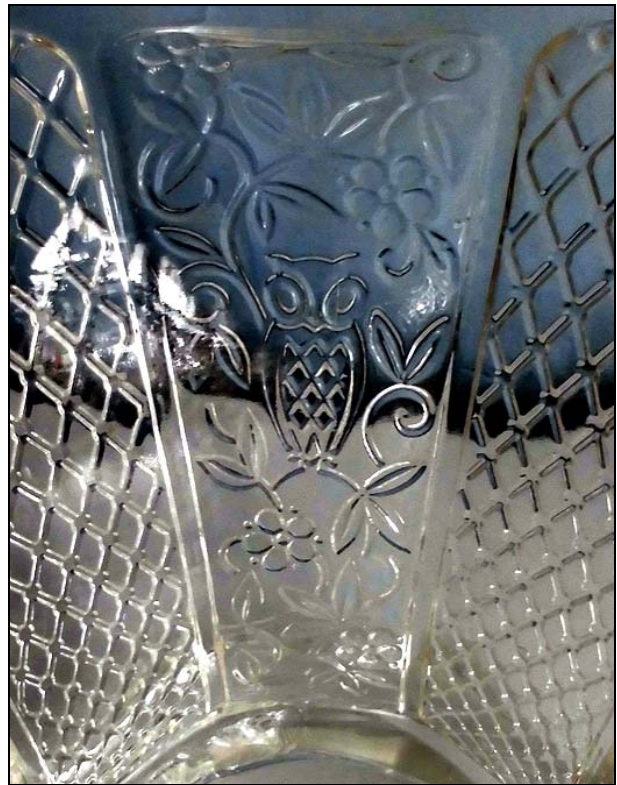

Viele Grüsse! Marion und Roland Gerlach

Abb. 2004-3-07/083; MB Walther 1928, Tafel Kunstgläser
MB Sammlung Neumann

„Venezia“ Vase, rund und oval,
140 mm hoch Rm. 220.—

SG: Hallo Herr Gerlach, ich habe mir die Vase bei eBay angeschaut, sie war **nicht bemalt**, das hätte man nur mit viel Aufwand restlos beseitigen können. Trotzdem ist Vorsicht geboten, weil niemand weiß, mit was Ihre Vase bemalt worden ist, aber wenn Sie vorsichtig nur die Grate reinigen, kann nichts passieren, was bleibt ist eben "Patina" ...

Abb. 2015-2/07-02
Vase „Venezia“ mit Eulen, Blüten und Blättern, Gitterwerk,
farbloses Pressglas, nicht bemalt, H 14 cm, oval
eBay DE Art.Nr. 271893954052 (2015-06)
s. MB A. Walther & Söhne, Ottendorf-Okrilla, 1928, Kunstgläser

Abb. 2015-2/07-03

Vase „Venezia“ mit Eulen, Blüten und Blättern, Gitterwerk, farbl. Pressglas, hellblau bemalt, H 14 cm, D Rand 15 cm, D Boden 11,5 cm
Sammlung Gerlach

s. MB A. Walther & Söhne, Ottendorf-Okrilla, 1928, Kunstgläser

„Verona“ Vase, 165 mm hoch
 Rm. 220.—

„Venezia“ Vase, rund und oval, 140 mm hoch
 Rm. 220.—

„Verona“ lieferbar in: bernstein-oliv, bernstein-aurora, blau-violett, weiß-goldrubin

„Venezia“ lieferbar in: bernstein-oliv, bernstein-aurora, weiß-blau, weiß-goldrubin