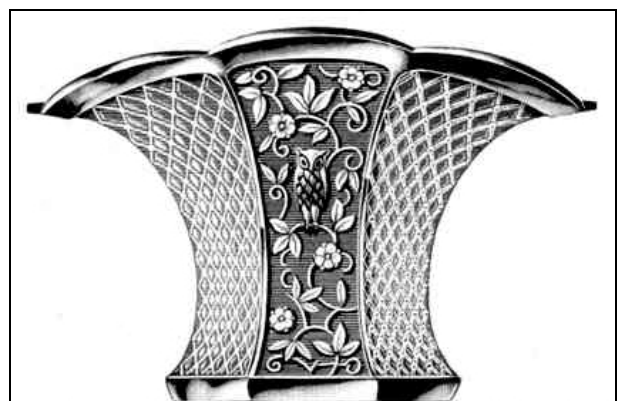

Marion und Roland Gerlach, SG

Juni 2015

Blau bemalte Vase „Venezia“, A. Walther & Söhne, Ottendorf-Okrilla, 1928

Guten Abend Herr Geiselberger!

Wir konnten eine **Vase mit Eule** erwerben die schon sehr lange auf unserer Suchliste ist. Diese Vase ist von **August Walther & Söhne 1928, Tafel Kunstgläser**, „Venezia“ in **weiß-blau** (Klarglas). Es ist die **runde** Ausführung, sie wiegt 804 Gramm, Höhe 14 cm, Durchmesser oben 15 cm, unten 11,5 cm. Die Muster sind erhaben und mit hellblauer Farbe gefasst. Nun trauen wir uns nicht, die Verunreinigungen zu beseitigen. Die Vase ist zur Zeit auf **eBay** zum wiederholten mal eingestellt, als **ovale** Ausführung (verwärmt) und leider ohne farbliche Fassung (271893954052) - vielleicht ist die farbliche Fassung verloren gegangen?

Viele Grüsse! Marion und Roland Gerlach

Abb. 2004-3-07/083; MB Walther 1928, Tafel Kunstgläser
MB Sammlung Neumann

„Venezia“ Vase, rund und oval,
140 mm hoch Rm. 220.—

SG: Hallo Herr Gerlach, ich habe mir die Vase bei eBay angeschaut, sie war **nicht bemalt**, das hätte man nur mit viel Aufwand restlos beseitigen können. Trotzdem ist Vorsicht geboten, weil niemand weiß, mit was Ihre Vase bemalt worden ist, aber wenn Sie vorsichtig nur die Grate reinigen, kann nichts passieren, was bleibt ist eben "Patina" ...

„Verona“ Vase, 165 mm hoch
 Rm. 220.—

„Venezia“ Vase, rund und oval, 140 mm hoch
 Rm. 220.—

„Verona“ lieferbar in: bernstein-oliv, bernstein-aurora, blau-violett, weiß-goldrubin

„Venezia“ lieferbar in: bernstein-oliv, bernstein-aurora, weiß-blau, weiß-goldrubin