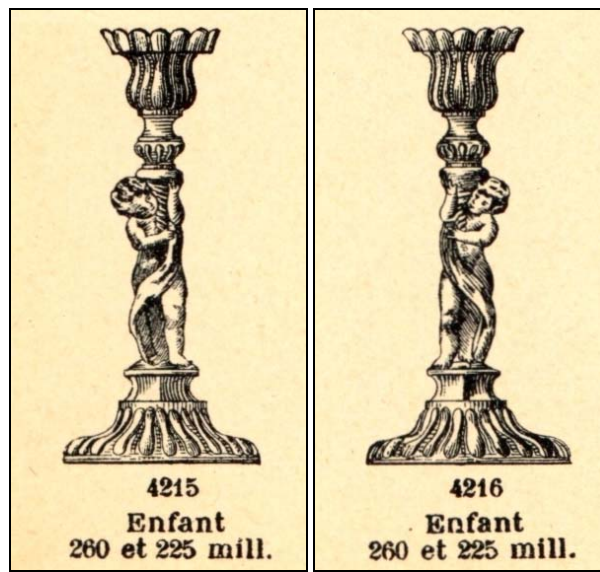

Environ **1900**. Origine française vraisemblable.

Décors de végétaux et de grotesques.

Base 10 x 10 c, H 22 cm

Abb. 2016-1/32-02

6.100 Flambeau «Gamin» de Vallérysthal

Référence **3324** des catalogues de **1907** et de **1908**

Connu en plusieurs couleurs. D 12 cm, H 23,5 cm

Abb. 2016-1/32-03

7.102 Flambeau «**Enfant**» des **Schmid Verreries (SV)**
(Vannes-le-Châtel)

Environ **1900** et référence **4215** du catalogue de (environ) **1930**
Était proposé en 2 tailles: 22,5 et 26 cm. Le même flambeau
était proposé avec le sujet inversé (réf. **4216**).

Egalement fabriqué en **lampe sur flambeau** sous la réf. **4300**
du même catalogue. Base 12 x 12 cm, H 26 cm

Abb. 2016-1/32-04
7.102 Flambeau «Enfant» des **Schmid Verreries (SV)**
 (Vannes-le-Châtel)
 Environ **1900** et référence **4215** du catalogue de (environ) **1930**
 Etait proposé en 2 tailles: 22,5 et 26 cm. Le même flambeau
 était proposé avec le sujet inversé (réf. **4216**).
 Egalement fabriqué en **lampe sur flambeau** sous la réf. **4300**
 du même catalogue. Base 12 x 12 cm, H 26 cm

Abb. 2016-1-01/10-02 (Ausschnitt)
 MB Schmid Verreries (SV), Vannes-le-Châtel, um 1930
 Planche 10-02, Flambeaux moulés [Leuchter gepresst]
 No. 4215 und 4216 Enfant
 Sammlung Duboucaré / Neumann

Abb. 2016-1-01/10-04 (Ausschnitt)
 MB Schmid Verreries (SV), Vannes-le-Châtel, um 1930
 Planche 10-04, Lampes sur Flambeaux moulés, Bougeoirs
 No. 4300 Enfant (No. 4216 Enfant)
 Sammlung Duboucaré / Neumann