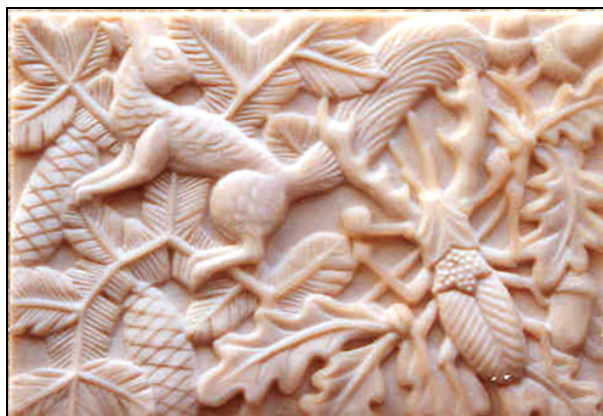

Abb. 2003-1/063

Reliefglasplatte „Wald“ [Eichhörnchen und Hirschkäfer]
farbloses, hell-blaues und opak-elfenbein-farbenes Pressglas
L / B 17,4 x 12,5 cm
Sammlung Stopfer
keine Marke

Herstellung Heinrich Hoffmann, Gablonz a.d.N., 1930-er Jahre
vgl. Abb. 2007-1-03/013 und Abb. 2007-1-03/015
Fotografien Hoffmann, Gablonz, um 1935-1939
Entwurf Prof. Alexander Pfohl, um 1935
Sammlung Muzeum skla a bižuterie Jablonec