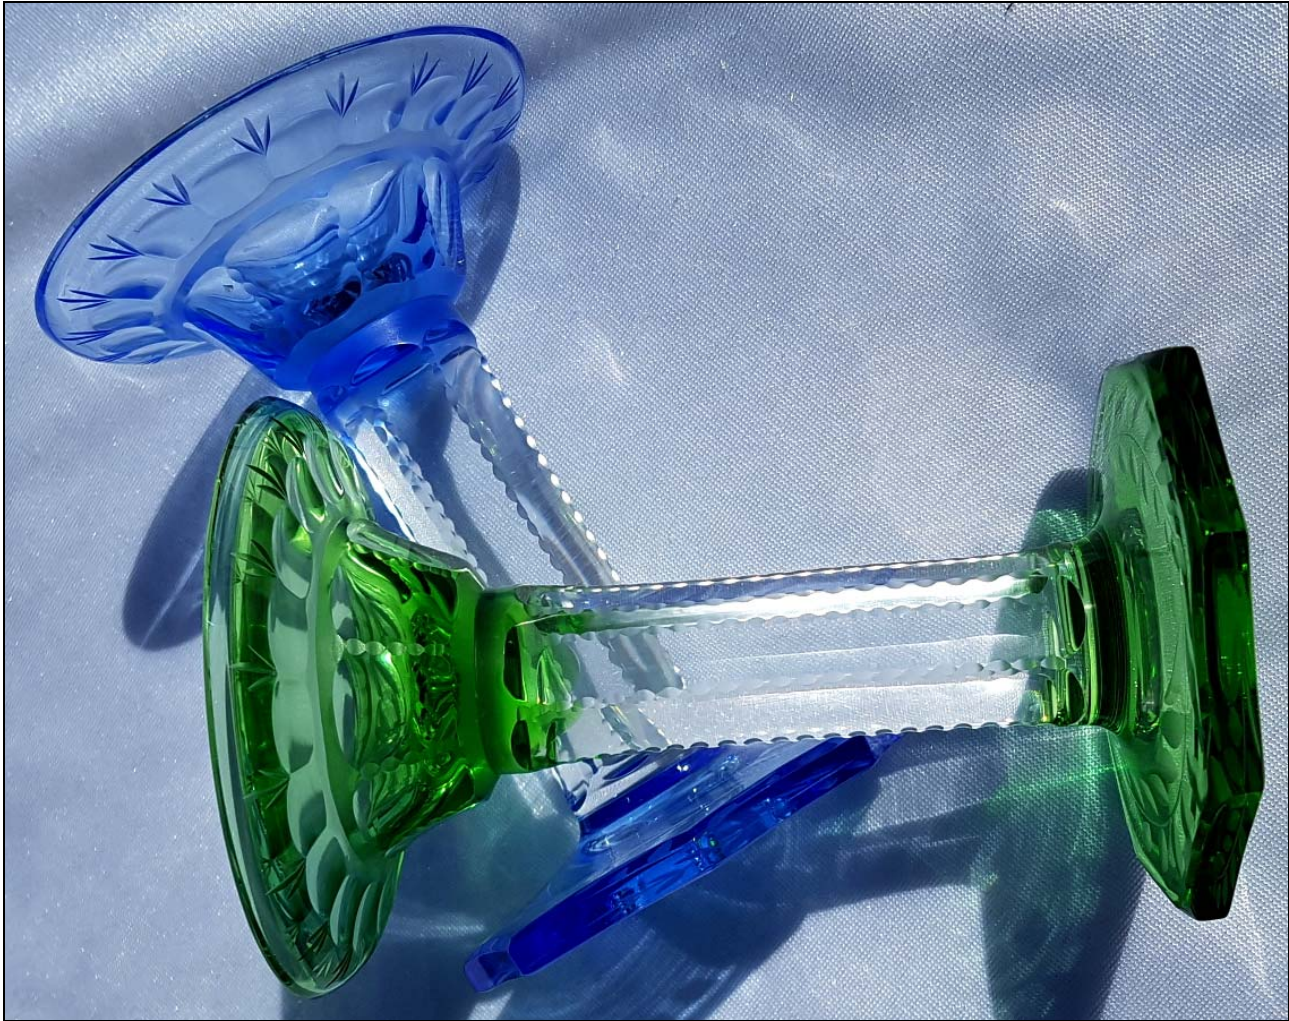

Abb. 2016-2/49-03
Kerzenleuchter, blaues und grünes Pressglas, eingeschliffene Blattranken
Sammlung Boschet
Hersteller unbekannt, Deutschland?, um 1930?

Siehe unter anderem auch:

WEB PK - in allen Web-Artikeln gibt es umfangreiche Hinweise auf weitere Artikel zum Thema:
suchen auf www.pressglas-korrespondenz.de mit GOOGLE Lokal →

www.pressglas-korrespondenz.de/aktuelles/pdf/boschet-meisenthal-gebetbuch.pdf ..... PK 2001-1
www.pressglas-korrespondenz.de/aktuelles/pdf/pk-2011-3w-boschet-waschbretter.pdf
www.pressglas-korrespondenz.de/aktuelles/pdf/pk-2012-2w-boschet-inwald-teller-baronesse.pdf
www.pressglas-korrespondenz.de/aktuelles/pdf/pk-2012-2w-boschet-legras-flasche-boule-1887.pdf
www.pressglas-korrespondenz.de/aktuelles/pdf/pk-2012-2w-boschet-mesmer-flasche-1852-1890.pdf
www.pressglas-korrespondenz.de/aktuelles/pdf/pk-2012-2w-boschet-mesmer-flasche-1885.pdf
www.pressglas-korrespondenz.de/aktuelles/pdf/pk-2012-2w-boschet-pokale-1808-1908.pdf
www.pressglas-korrespondenz.de/aktuelles/pdf/pk-2012-2w-boschet-walther-blumenblock-koala.pdf
www.pressglas-korrespondenz.de/aktuelles/pdf/pk-2012-3w-boschet-polignac-flasche.pdf
www.pressglas-korrespondenz.de/aktuelles/pdf/pk-2012-3w-boschet-pressglas-saar.pdf
www.pressglas-korrespondenz.de/aktuelles/pdf/pk-2012-3w-boschet-tauno-wirkkala-schalen.pdf
www.pressglas-korrespondenz.de/aktuelles/pdf/pk-2012-4w-jeschke-dose-spritzdekor-1930.pdf
www.pressglas-korrespondenz.de/aktuelles/pdf/pk-2013-2w-boschet-aufsatz-adler-rokoko.pdf
www.pressglas-korrespondenz.de/aktuelles/pdf/pk-2013-2w-boschet-weihwasser-vall.pdf
www.pressglas-korrespondenz.de/aktuelles/pdf/pk-2013-2w-boschet-pressglas-saar-2013.pdf
www.pressglas-korrespondenz.de/aktuelles/pdf/pk-2013-2w-boschet-fenne-ewald-korb-rand.pdf
www.pressglas-korrespondenz.de/aktuelles/pdf/pk-2013-2w-boschet-fenne-portieux-vasen.pdf
www.pressglas-korrespondenz.de/aktuelles/pdf/pk-2013-2w-boschet-fenne-vtf-narcisse-1935.pdf
www.pressglas-korrespondenz.de/aktuelles/pdf/pk-2014-3w-boschet-vlg-schalen-enzian-bemalt.pdf