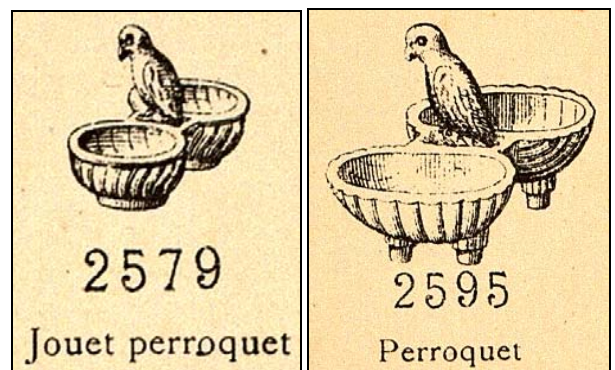

Pour les descriptifs cf. 4.3 et 6.125.

**4.3 Marquée «SV»**. Perroquet entre coquillages sur 4 pieds. Dessous décoré. Connu en vert, caramel et bleu. **Environ 1900**. B 11 cm, L 17 cm, H 8 cm. Egalement fabriqué en version jouet (L 6,5 cm, H 4,5 cm).

**6.125 Jouet**: 1. «Perroquet» **marqué «SV»** Environ **1900** et réf. **2579** du catalogue de (environ) **1931**: cf. vignette. Plusieurs couleurs. H 5 cm.

Voir d'autres jouets en 7.105.

Abb. 2016-2-01/607

MB Verreries de Vannes-le-Châtel, Ern. Schmid, um 1930; Extrait de l'Album, Album No. 6, Articles divers moulés à la presse, Salières doubles moulées, Non rebrulées [Doppelte Salzgefäße, gepresst, nicht verwärmt] Sammlung Neumann / Duboucaré

Abb. 2016-2/19-02

4.34 Comparatif: salière double «Perroquet» et «jouet salière Perroquet» [Doppeltes Salzfass und Spielzeug Papagei] **marqués «SV», Schmid Verrieres de Vannes-le-Châtel**

Les deux articles sont connus dans les quatre couleurs traditionnelles de l'opale. Pour les descriptifs cf. 4.3 et 6.125.