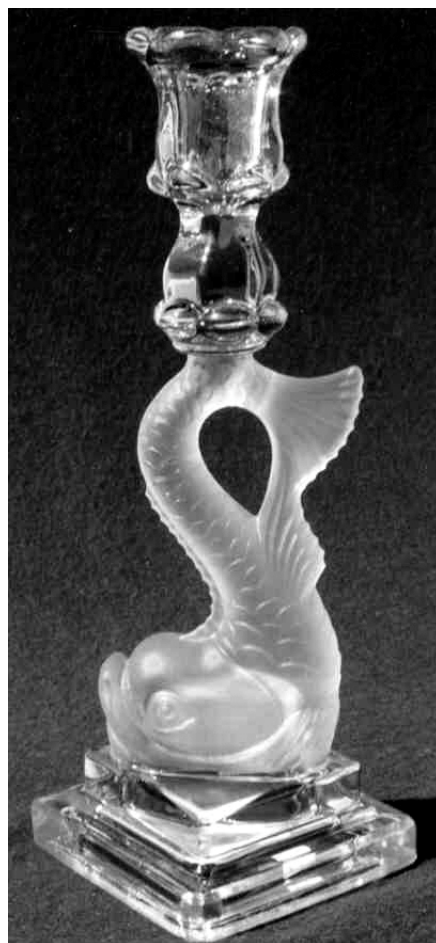

Abb. 2003-2/153
Kerzenleuchter Delphin auf quadratischem Stufensockel
grünes, farbloses u. bernstein-farbenes Pressglas
H 26,5, 26,8 u. 27 cm
Sammlung Stopfer
s. MB S. Reich & Co. ca. 1934, Tafel 73, Leuchter, Nr.
2659, H 26 cm

Der Kerzenleuchter mit dem Delphin auf quadratischem Stufensockel Abb. 2003-2/118 gleicht einer amerikanischen Produktion (Spillman, American and European Pressed Glass in the Corning Museum, S. 356, Nr. 139, „United States, ca. 1930“, H 26,5 cm, D 9,5 cm).