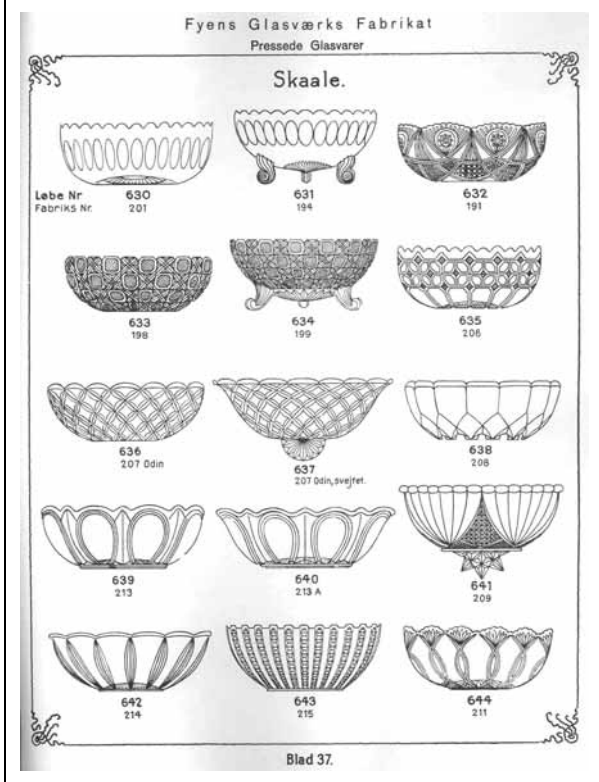

Abb. 2003-3-7/008
 MB Kastrup / Fyens Glasværk 1924, Tafel 36, Teller
 Reprint Glashistorisk Selskab Aalborg 1987

Abb. 2003-3-7/009
 MB Kastrup / Fyens Glasværk 1924, Tafel 37, Schalen
 Reprint Glashistorisk Selskab Aalborg 1987