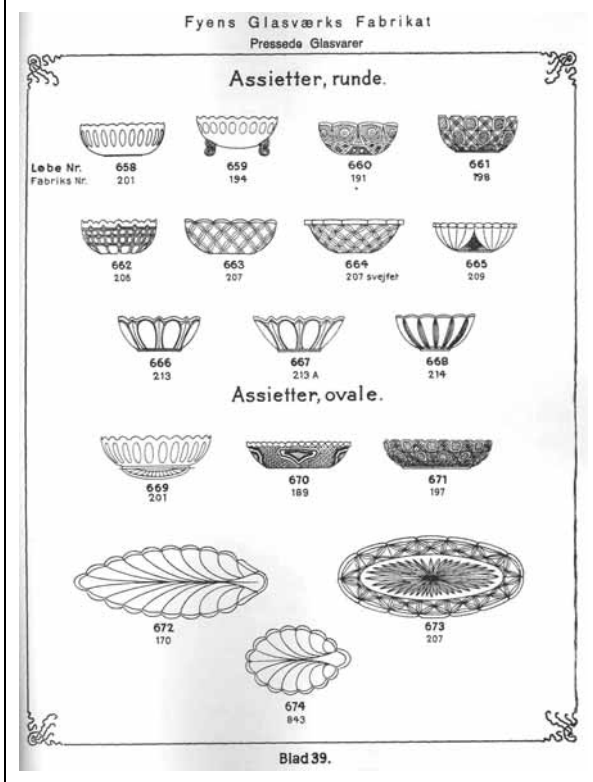

Abb. 2003-3-7/011
 MB Kastrup / Fyens Glasværk 1924, Tafel 39, Schalen
 Reprint Glashistorisk Selskab Aalborg 1987

Abb. 2003-3-7/010
 MB Kastrup / Fyens Glasværk 1924, Tafel 38, Teller
 Reprint Glashistorisk Selskab Aalborg 1987