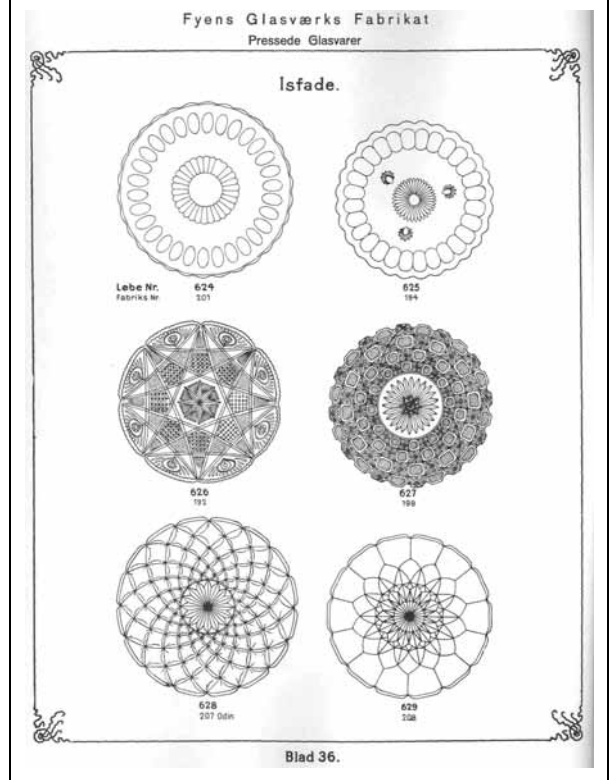

Abb. 2003-3-7/008
 MB Kastrup / Fyens Glasværk 1924, Tafel 36, Teller
 Reprint Glashistorisk Selskab Aalborg 1987

Abb. 2003-3-7/009
 MB Kastrup / Fyens Glasværk 1924, Tafel 37, Schalen
 Reprint Glashistorisk Selskab Aalborg 1987