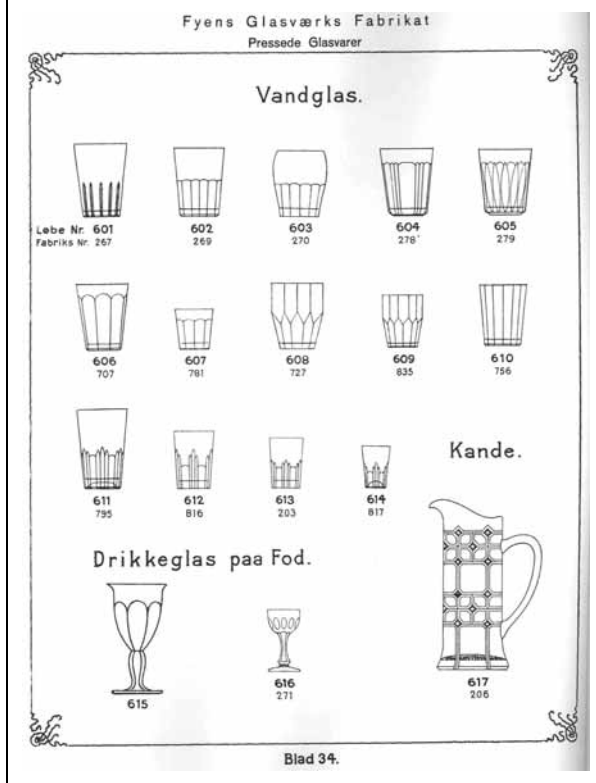

Tafel 25 - 33, Geblasenes Glas, ausgelassen

Abb. 2003-3-7/006
 MB Kastrup / Fyens Glasværk 1924, Tafel 34, Becher
 Reprint Glashistorisk Selskab Aalborg 1987

Abb. 2003-3-7/007
 MB Kastrup / Fyens Glasværk 1924, Tafel 35, Teller
 Reprint Glashistorisk Selskab Aalborg 1987