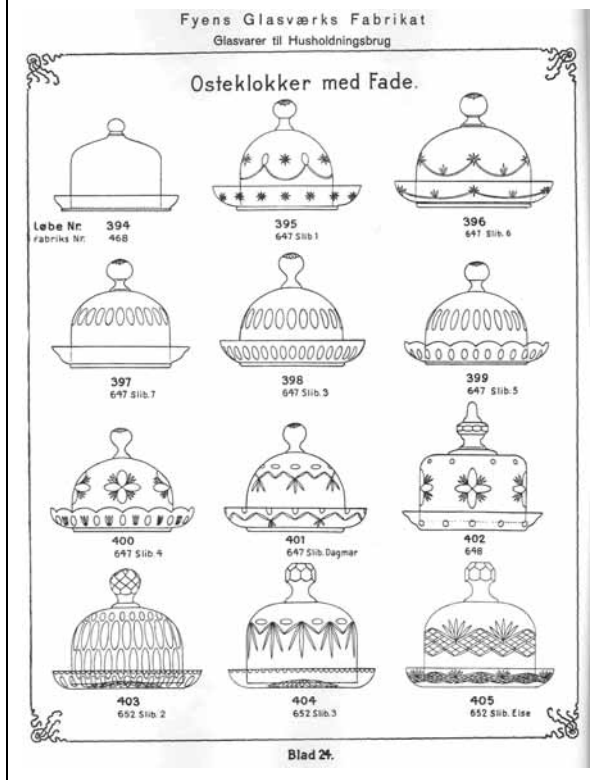

Tafel 1 - 21, Geblasenes Glas, ausgelassen

Abb. 2003-3-7/004
MB Kastrup / Fyens Glasværk 1924, Tafel 23
Geblasenes Glas: Aufsatzschalen
Reprint Glashistorisk Selskab Aalborg 1987

Abb. 2003-3-7/005
 MB Kastrup / Fyens Glasværk 1924, Tafel 24
 Geblasenes Glas: Käseglocken
 Reprint Glashistorisk Selskab Aalborg 1987