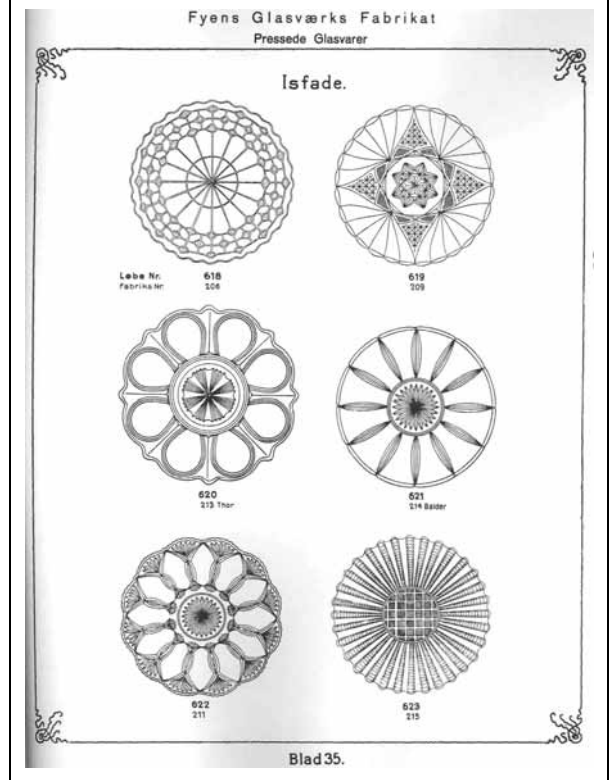

Tafel 25 - 33, Geblasenes Glas, ausgelassen

Abb. 2003-3-7/006
 MB Kastrup / Fyens Glasværk 1924, Tafel 34, Becher
 Reprint Glashistorisk Selskab Aalborg 1987

Abb. 2003-3-7/007
 MB Kastrup / Fyens Glasværk 1924, Tafel 35, Teller
 Reprint Glashistorisk Selskab Aalborg 1987