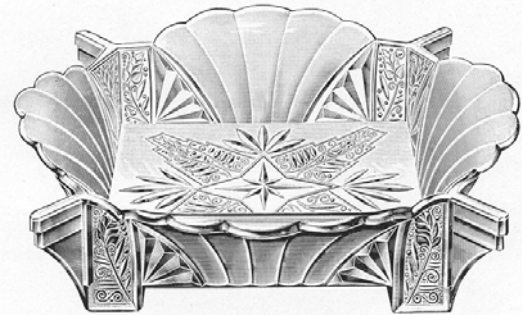

Fruchtschale, mit 4 Griffen

Abb. 2000-3/280 (Ausschnitt)
Musterbuch Brockwitz 1941, Tafel 79
Fruchtschale Nr. 9091, 34 cm, hell u. farbig