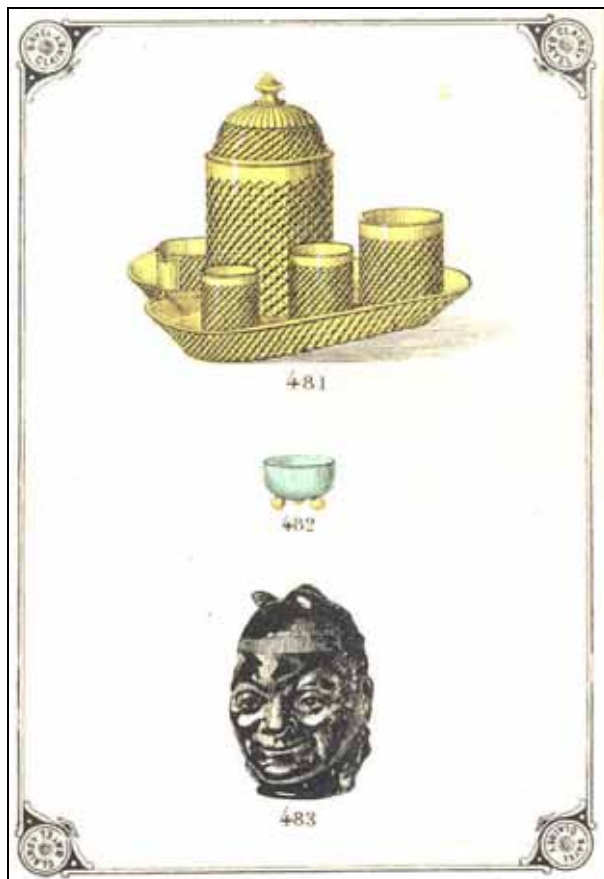

Siehe unter anderem auch:

- **PK 2003-4 Fehr, SG, Drei außergewöhnliche pressgeblasene Vasen aus der Sammlung Fehr («Jean qui pleure»)**
- **PK 2006-1 Anhang 16, SG, Neumann, MB Verrerie de Souvigny (Allier) 1925, Articles Moulés**
- **PK 2006-2 Anhang 03, SG, Neumann, MB Bayel & Clairey 1886, Articles moulés, Prix-Courant 1887**
- **PK 2006-2 Anh. 06, SG, Neumann, Spezialkat. Bayel - Fains Pressglas - Hohlglas 1927, 1928, 1932**