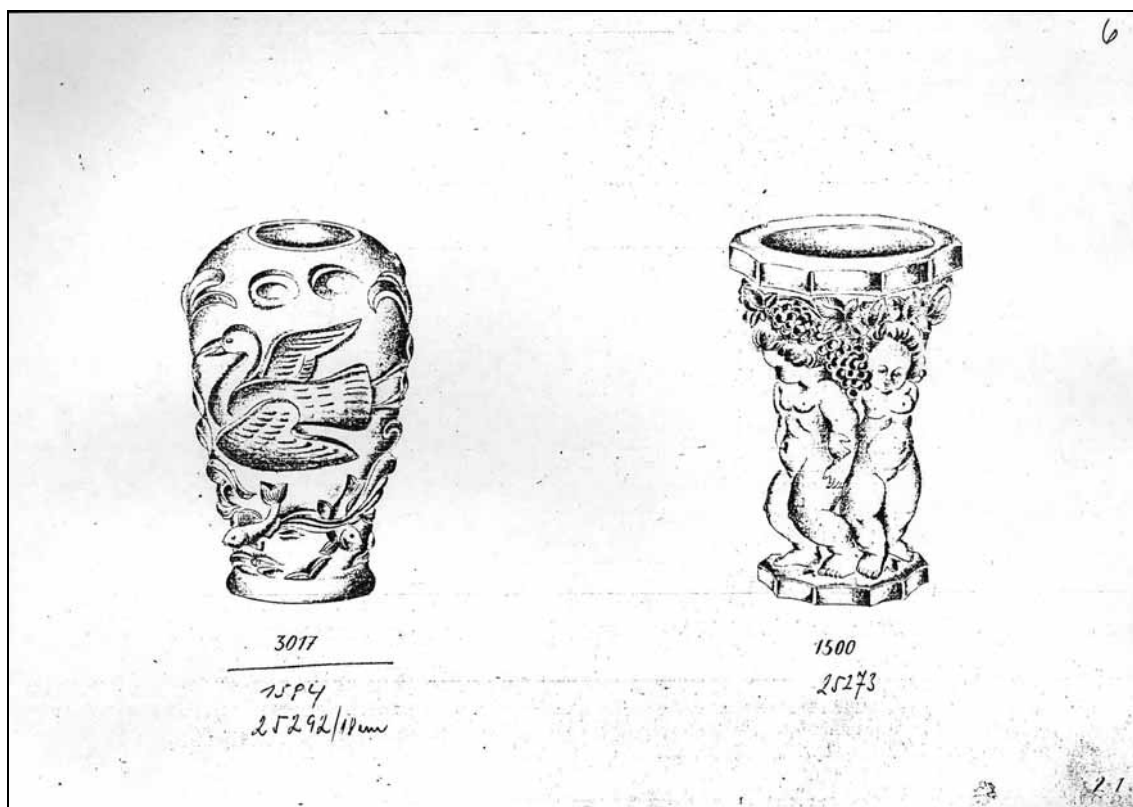

Abb. 2004-3-03/007 und Abb. 2004-3-03/011

Musterbilder Halama, Tafel 6, Vasen Nr. 3017 / 1594 / 25292, Nr. 1500 / 25273

Musterbilder Halama, Tafel 10, Vasen Nr. 1569 / 1580 / 25360, Nr. 1578 / 25361, Nr. 1599 / 25362

Sammlung Stopfer

Siehe unter anderem auch:

PK 2005-3 Anhang 08, SG, Neumann, Stopfer, Musterbilder František Halama, Železný Brod, um 1939, ergänzt

PK 2005-4 Anhang 05, SG, Stopfer, Musterbilder František Halama, Železný Brod, um 1939