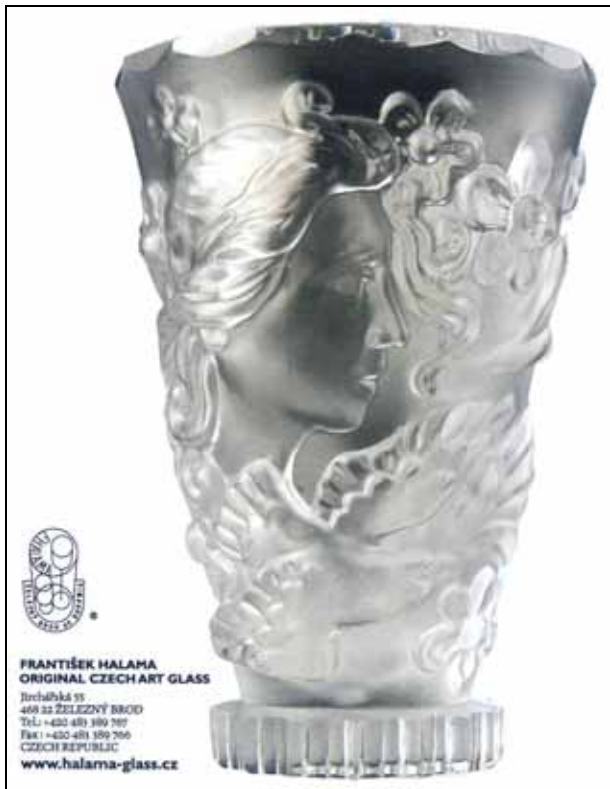

### Vase mit Frauenkopf und Taube, František Halama, um 1939 - 2007

Die Vase auf der Weihnachtskarte 2006 von Halama, Železný Brod, hat eine lange Geschichte - mindestens 70 Jahre!

Abb. 2007-1/210  
Vase mit Frauenkopf und Taube  
František Halama, Železný Brod, 2007