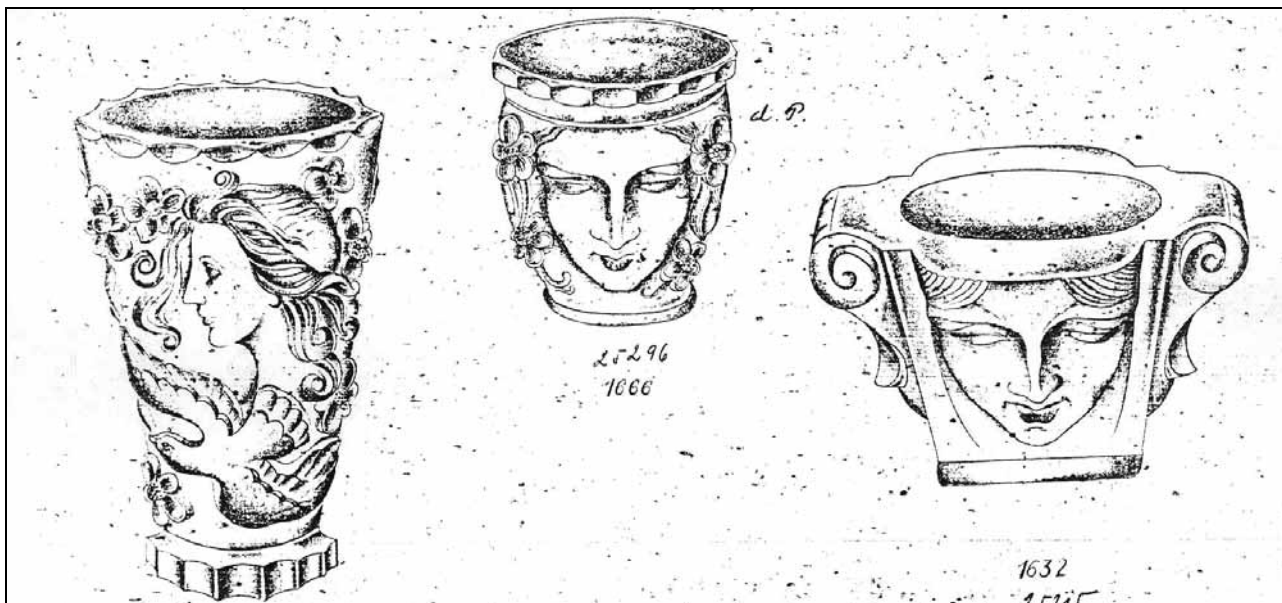

Abb. 2004-3-03/010 (Ausschnitt)
Musterbilder Halama, Tafel 9, Vasen Nr. 1660 / 25359, Nr. 1666 / 25296, Nr. 1632 / 25315, Sammlung Stopfer

PK 2005-3, Anhang 08, SG, Stopfer, Neumann, MB František Halama, Železný Brod, um 1939, ergänzt