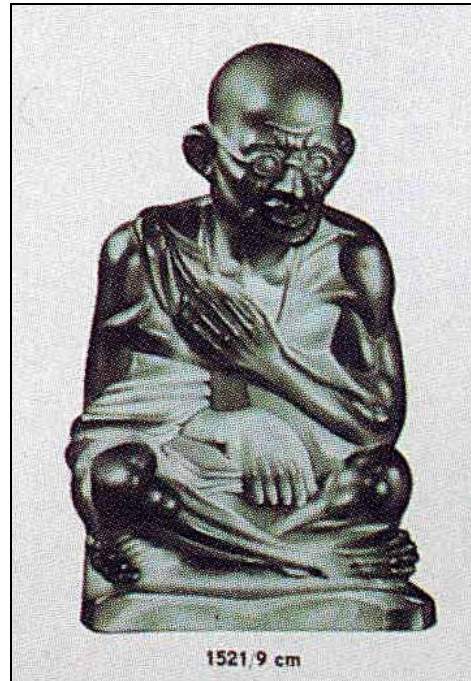

Abb. 2003-4-06/004 und Ausschnitt
MB GLASSEXPART Schlevogt / Ingrid um 1960, Tafel 4
Figur Nr. **1521**, 9 cm, **rechteckiger Sockel**
Sammlung Jones-North