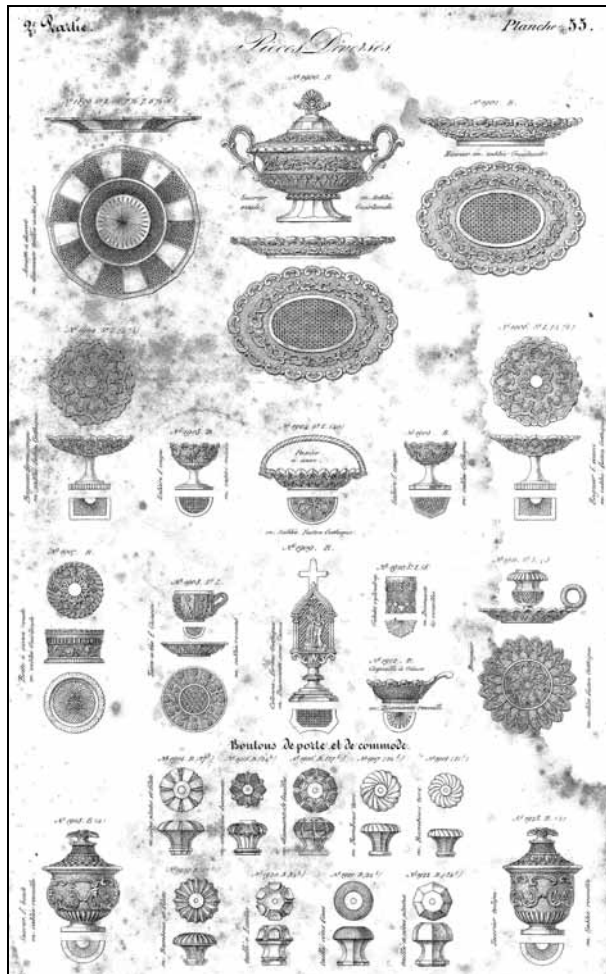

Abb. 2007-3/019

Zuckerdose mit Deckel, farbloses Pressglas, H 18 cm, B 12,5 cm, L 25,6 cm, Sammlung Vogt
s. MB Launay, Hautin & Cie., um 1840, Planche 55, Pièces diverses, No. 1900 B., Sucrier ovale m. sablée Guirlande

Viele Grüße,
Jürgen Vogt

Abb. 2007-3/020

Zuckerdose mit Deckel
farbloses Pressglas, H 18 cm, B 12,5 cm, L 25,6 cm
Sammlung Vogt
s. MB Launay, Hautin & Cie., um 1840, Planche 55, Pièces diverses, No. 1900 B., Sucrier ovale m. sablée Guirlande

Abb. 2001-5/381 (Ausschnitt rechts)
 MB Launay & Hautin, um 1840, 2.^{me} Partie: Planche 55,
 Pièces div., No. 1900 B., Sucrier ovale m. sablée Guirlande

Abb. 2001-5/381
 MB Launay & Hautin, um 1840, 2.^{me} Partie: Planche 55
 Pièces diverses

Abb. 2007-3/021 rechts
 Zuckerdose mit Deckel
 farbloses Pressglas, H 18 cm, B 12,5 cm, L 25,6 cm
 Sammlung Vogt
 s. MB Launay, Hautin & Cie., um 1840, Planche 55, Pièces di-
 verses, No. 1900 B., Sucrier ovale m. sablée Guirlande
 siehe auch folgende Seiten!