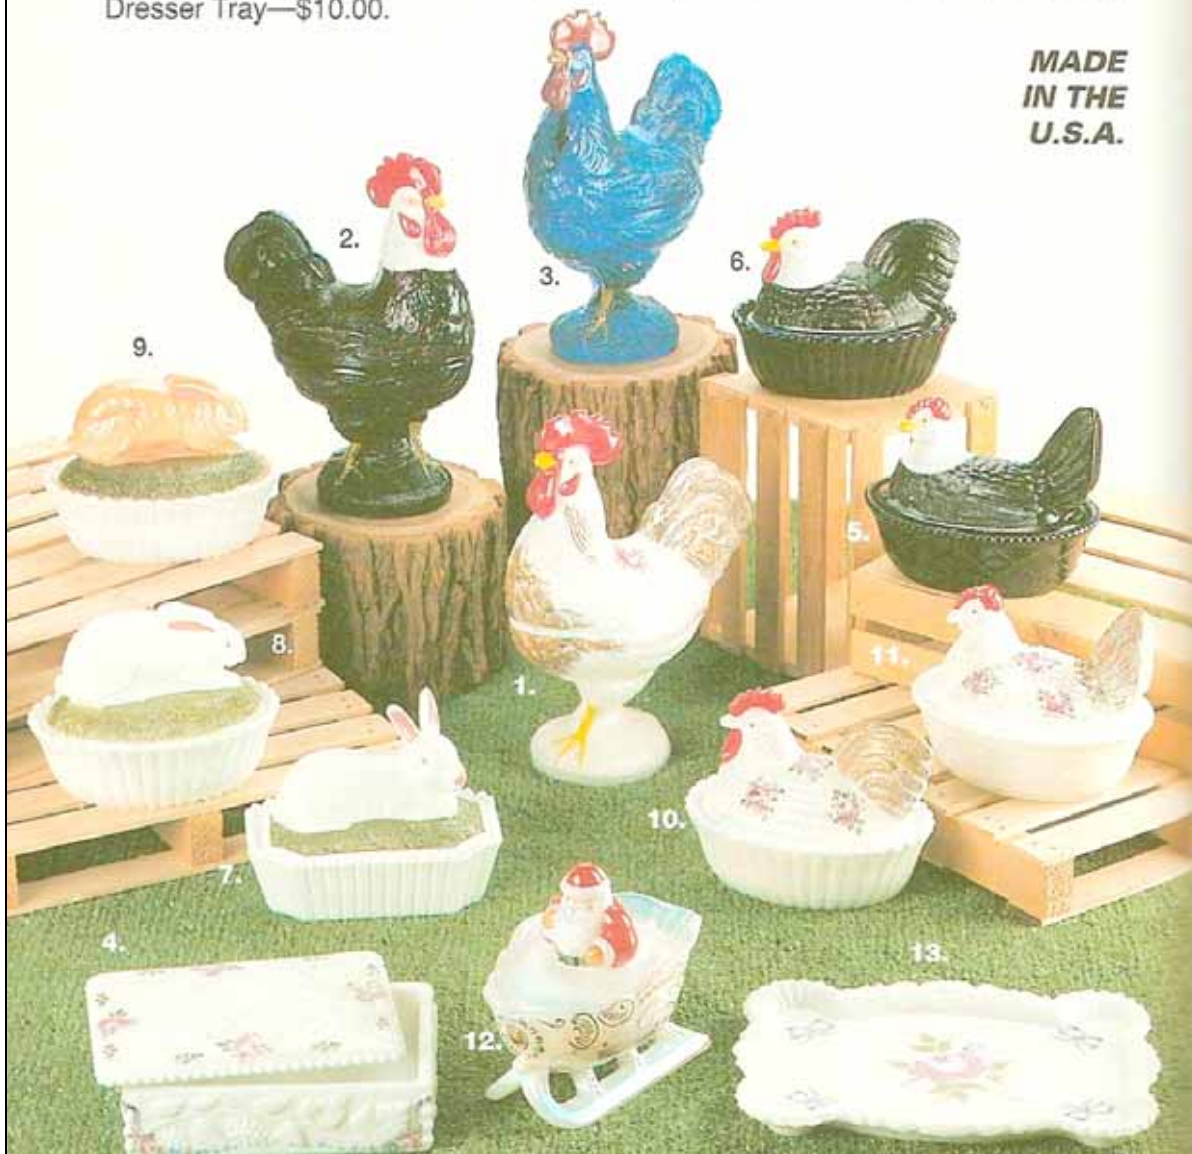

Abb. 2008-3/158
Anzeige mit Replikaten von Deckeldosen und anderen Gläsern, bemalt von Louise Plues
Helen & Phil Rosso Wholesale Glassdealer, Inc., Port Vue, Pennsylvania
aus Glass Collectors Digest, April / May 1994

1. 0006 MOPHP 9" Standing Rooster—$17.50; 2. 0006 B/WH1 9" Standing Rooster—$15.00; 3. 0006 COHP 9" Standing Rooster—$15.00; 4. 1884CB MG2 4"x6" Cigarette Box—$22.00; 5. 0010 B/WH1 5" Cov'rd Hen/Woven Nest/Split T1—$10.00; 6. 0011 B/WH1 5" Cov'rd Rooster/Rib Base—$10.00; 7. 0005 MGHP Bunny on Picket Fence—$10.50; 8. 0012 MGHP 5" Humpback Bunny/Rib Base—$9.50; 9. 0012 TPHP 5" Humpback Bunny/Rib Base w/Milk Base—$9.50; 10. 0011 MOP#2 5" Cov'rd Rooster/Rib Base/Splt T—$12.50; 11. 0010 MOP#2 5" Cov'rd Hen/Woven Nest/Split T1—$12.50; 12. 1870 SP.ED 5½" Santa on Sleigh, (Special Edition)—$25.00; 13. 0077 MOPHP 6"x8" Victorian Dresser Tray—$10.00.

**MADE
IN THE
U.S.A.**

Each piece is handpainted and signed by Louise Plues
Prices above are wholesale. Visa/MasterCard/Discover Accepted.

WHOLESALE GLASS DEALERS

PHIL & HELEN ROSSO

1815 TRIMBLE AVENUE, PORT VUE, PA 15133

(412) 678-7352 (412) 672-0774