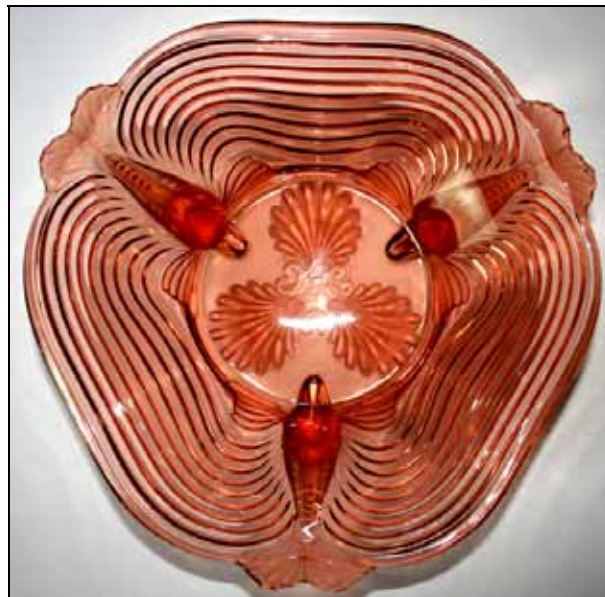

Regards, Thomas

Abb. 2010-2/144

Schale mit Wellen und drei Delphinen als Füßen
rosa-farbenes Pressglas, Schale H 9,5 cm, D 23 cm
Sammlung Joyce

[Rudolfova hut', Tschechoslowakei, 1958, No. 12846 / 12890](#)
[s. Newhall, Sklo Union - Art Before Industry: 20th Century Czech Pressed Glass, Braintree, UK, 2008, CD](#)

s.a. Abb. 2004-3/294 a/b/c/d, Sammlung Heinemann

Abb. 2004-3/294 a

Schale mit drei Delphinen und Wellen, 3 Füße
rosa-farbenes Pressglas, Schale H 9,5 cm, D 23 cm
Sammlung Heinemann, Kauf eBay England

[SG, 2004-3](#): Herst. unbekannt, Tschechoslowakei?, um 1930?

Abb. 2004-3/294 b/c/d

Schale mit Wellen und drei Delphinen als Füßen
rosa-farbenes Pressglas, Schale H 9,5 cm, D 23 cm
Sammlung Heinemann, Kauf eBay England
SG, 2004-3: Herst. unbekannt, Tschechoslowakei?, um 1930?
Rudolfova huť, Tschechoslowakei, 1958, No. 12846 / 12890
s. Newhall, Sklo Union - Art Before Industry: 20th Century
Czech Pressed Glass, Braintree, UK, 2008, CD