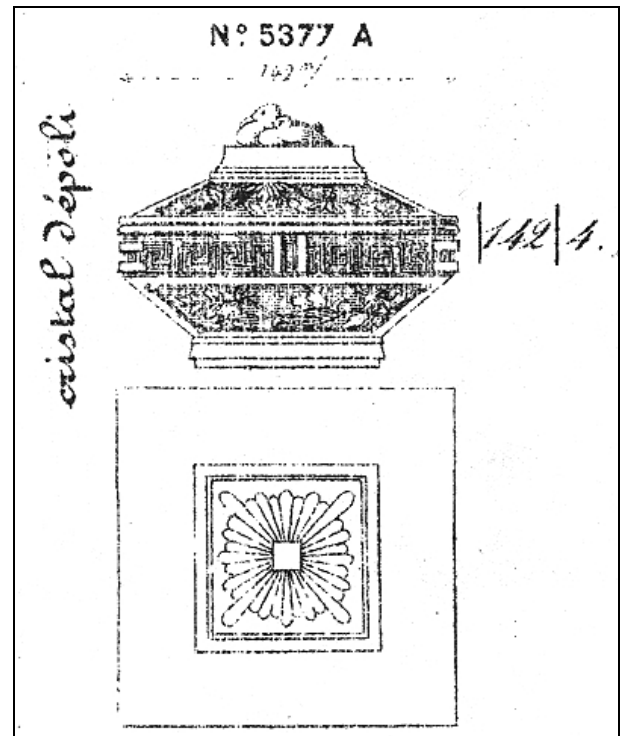

Abb. 2010-3/099
 Deckdose mit 2 Enten im Wasser und Blütenranken
 farbloses, teilw. matt. Pressglas, H 11 cm, B 14,2 cm, L 14,2 cm
 Sammlung Vogt
 innen im Boden eingepresste Marke „BACCARAT“
 s. MB Baccarat 1893, Planche 19, Moulure, Boites, No. 5377 A
 Dose mit Enten, 142 mm

Abb. 2001-04/326 (Ausschnitt)
 MB Baccarat 1893, Planche 19, Moulure, Boites
 No. 5377 A, Dose mit Enten, 142 mm
 Reprint Edition Collections Livres Brüssel 2000

Abb. 2001-04/326 (Ausschnitt)
 MB Baccarat 1893, Planche 19, Moulure, Boites
 No. 5332 A, Dose mit Putten, 164 mm
 Reprint Edition Collections Livres Brüssel 2000

Abb. 2002-4/314 (Maßstab ca. 90 %)
Deckeldose mit musizierenden und spielenden Putten, Deckel fehlt
farbloses, gepresstes Kristallglas, teilweise mattiert, H 7,6 cm, B 9,8 cm, L 15,6 cm
Sammlung Geiselberger PG-636, **PK 2002-4, SG: Hersteller unbekannt**

Abb. 2002-4/314 neu (Maßstab ca. 90 %)
Deckeldose mit musizierenden und spielenden Putten
farbloses, gepresstes Kristallglas, teilweise mattiert, L Deckel 16,4 cm, L Dose 15,6 cm
Sammlung Mootz, s.a. Dose Geiselberger PG-636 ohne Deckel (inzwischen gefunden), H 7,3 cm, B 9,8 cm, L 15,6 cm
PK 2005-2, Mootz: s. MB Baccarat 1893, Planche 19, Moulure Boites, No. 5332 A