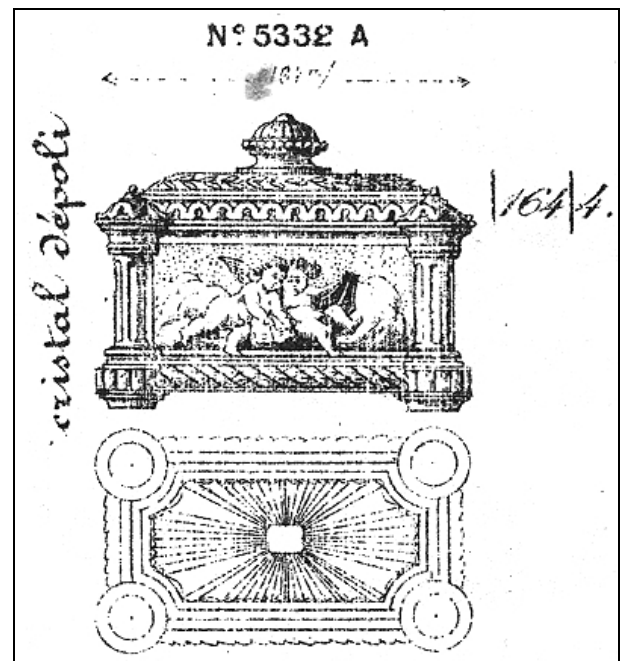

Abb. 2001-04/326 (Ausschnitt)
 MB Baccarat 1893, Planche 19, Moulure, Boites
 No. 5377 A, Dose mit Enten, 142 mm
 Reprint Edition Collections Livres Brüssel 2000

Abb. 2001-04/326 (Ausschnitt)
 MB Baccarat 1893, Planche 19, Moulure, Boites
 No. 5332 A, Dose mit Putten, 164 mm
 Reprint Edition Collections Livres Brüssel 2000

Abb. 2002-4/314 (Maßstab ca. 90 %)
Deckeldose mit musizierenden und spielenden Putten, Deckel fehlt
farbloses, gepresstes Kristallglas, teilweise mattiert, H 7,6 cm, B 9,8 cm, L 15,6 cm
Sammlung Geiselberger PG-636, **PK 2002-4, SG: Hersteller unbekannt**