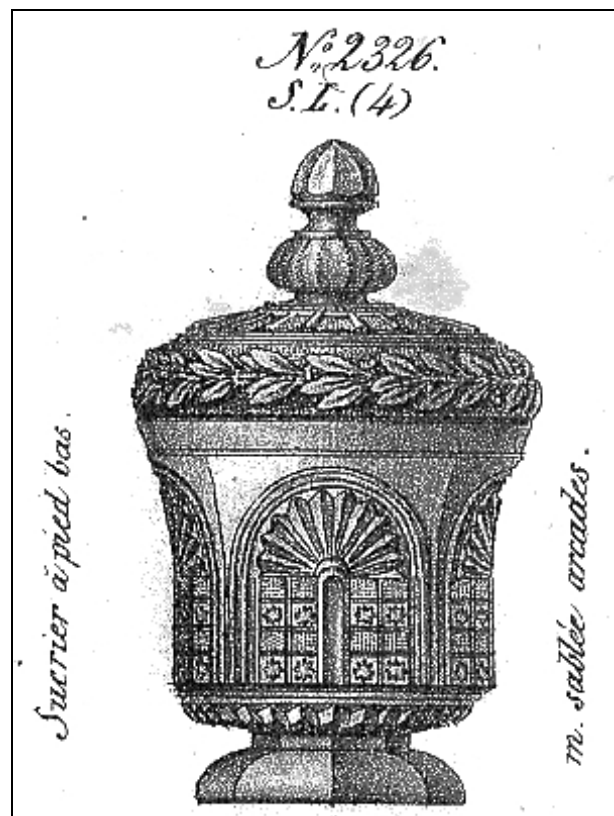

Außer dem Deckelpokal möchte ich auch den **Fußbecher No. 2233, PV-1505**, und den **Fußbecher No. 2379, PV-1507**, vorstellen, die sich auch in meiner Sammlung befinden.

Die Maße der Gläser:

- PV-1505: H 16,5 cm, D 10,3 cm, Gewicht 550g
- PV-1506: H ohne Deckel 17,9 cm, D 9,5 cm,
Gewicht ohne Deckel 733 g
H m. Deckel 24,5 cm, D 10,0 cm,
Gewicht mit Deckel 1018 g
- PV-1507: H 15,2 cm, D 8,7 cm, Gewicht 510 g

Abb. 2001-05/399
MB Launay, Hautin & Cie., um 1840, Planche 74, Pieces div.
No. 2326 S.L., St. Louis um 1840
"Sucrier à pied bas m. sablée arcades"

Abb. 2010-4/036
Fußbecher mit Sternen in Karos
farbloses Pressglas, H 16,5 cm, D 10,3 cm
Sammlung Vogt PV-1505
s. MB Launay, Hautin & Cie. um 1840, Planche 70
No. 2233 S.L., St. Louis um 1840
„Verre conique evasé m. sablée étoiles“

Abb. 2010-4/037

Deckelpokal mit Sternen in Karos

farbloses Pressglas, H ohne Deckel 17,9 cm, D 9,5 cm

H mit Deckel 24,5 cm, D 10,0 cm

Sammlung Vogt PV-1506

s. MB Launay, Hautin & Cie. um 1840, Planche 74

No. 2325 S.L., St. Louis um 1840