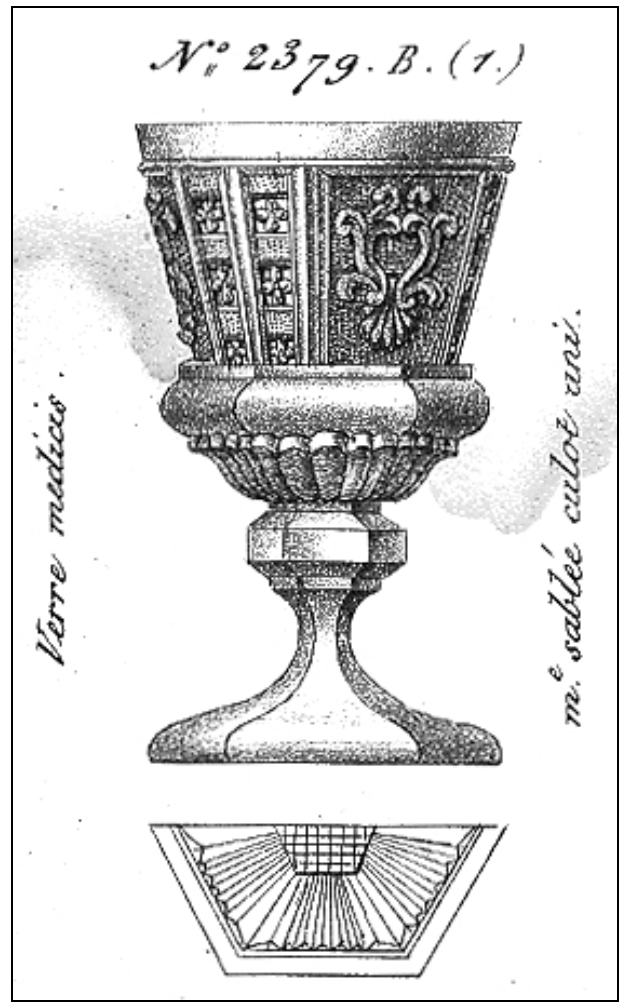

Abb. 2010-4/035

Fußbecher und Deckelpokal mit Sternen in Karos, Fußbecher mit Blüten in Karos
 farbloses Pressglas, H 16,5 cm, D 10,3 cm, H o. Deckel 17,9 cm, D 9,5 cm, H m. Deckel 24,5 cm, D 10,0 cm, H 15,2 cm, D 8,7 cm
 Sammlung Vogt PV-1505, PV-1506, PV-1507
 s. MB Launay, Hautin & Cie. um 1840, Planche 70, No. 2233 S.L., „Verre conique evasé m. sablée étoiles“, St. Louis um 1840
 Planche 74, No. 2325 S.L., „Chappe à anse m. sablée carreau étoile“, St. Louis um 1840, Deckel Planche 73, No. 2307 S.L.
 Planche 76, Fußbecher Nr. 2379 B., „Verre medicis m. sablée culot uni“, Baccarat, um 1840

Das **Muster mit Sablée und Sternen in Karos**, „sablée carreau étoile“, findet man in MB Launay, Hautin & Cie. um 1840 bei mehreren Gläsern:

Planche 70, No. 2233, No. 2234

Planche 71, No. 2253, No. 2256, No. 2263

Abb. 2010-4/038
 Deckelpokal mit Sternen in Karos
 farbloses Pressglas, H ohne Deckel 17,9 cm, D 9,5 cm
 H mit Deckel 24,5 cm, D 10,0 cm
 Sammlung Vogt PV-1506
 s. MB Launay, Hautin & Cie. um 1840, Planche 74
 No. 2325 S.L., St. Louis um 1840
 „Chappe à anse m. sablée carreau étoile“
 Deckel Planche 73, No. 2307 S.L., St. Louis um 1840
 "Sucrîer à pied bas m. sablée arcades"

Abb. 1999-6/059
 Fußbecher, Blüten in Karos
 smaragd-grünes Pressglas, 3 vergoldete Streifen, 6-eckiger
 Fuß, kleiner Teller, Hersteller damals unbekannt
 s. MB Launay, Hautin & Cie. um 1840, bzw. um 1841
 Planche 76, Fußbecher No. 2379 B, Baccarat, um 1840
 "Verre medicis m. sablée culot uni"