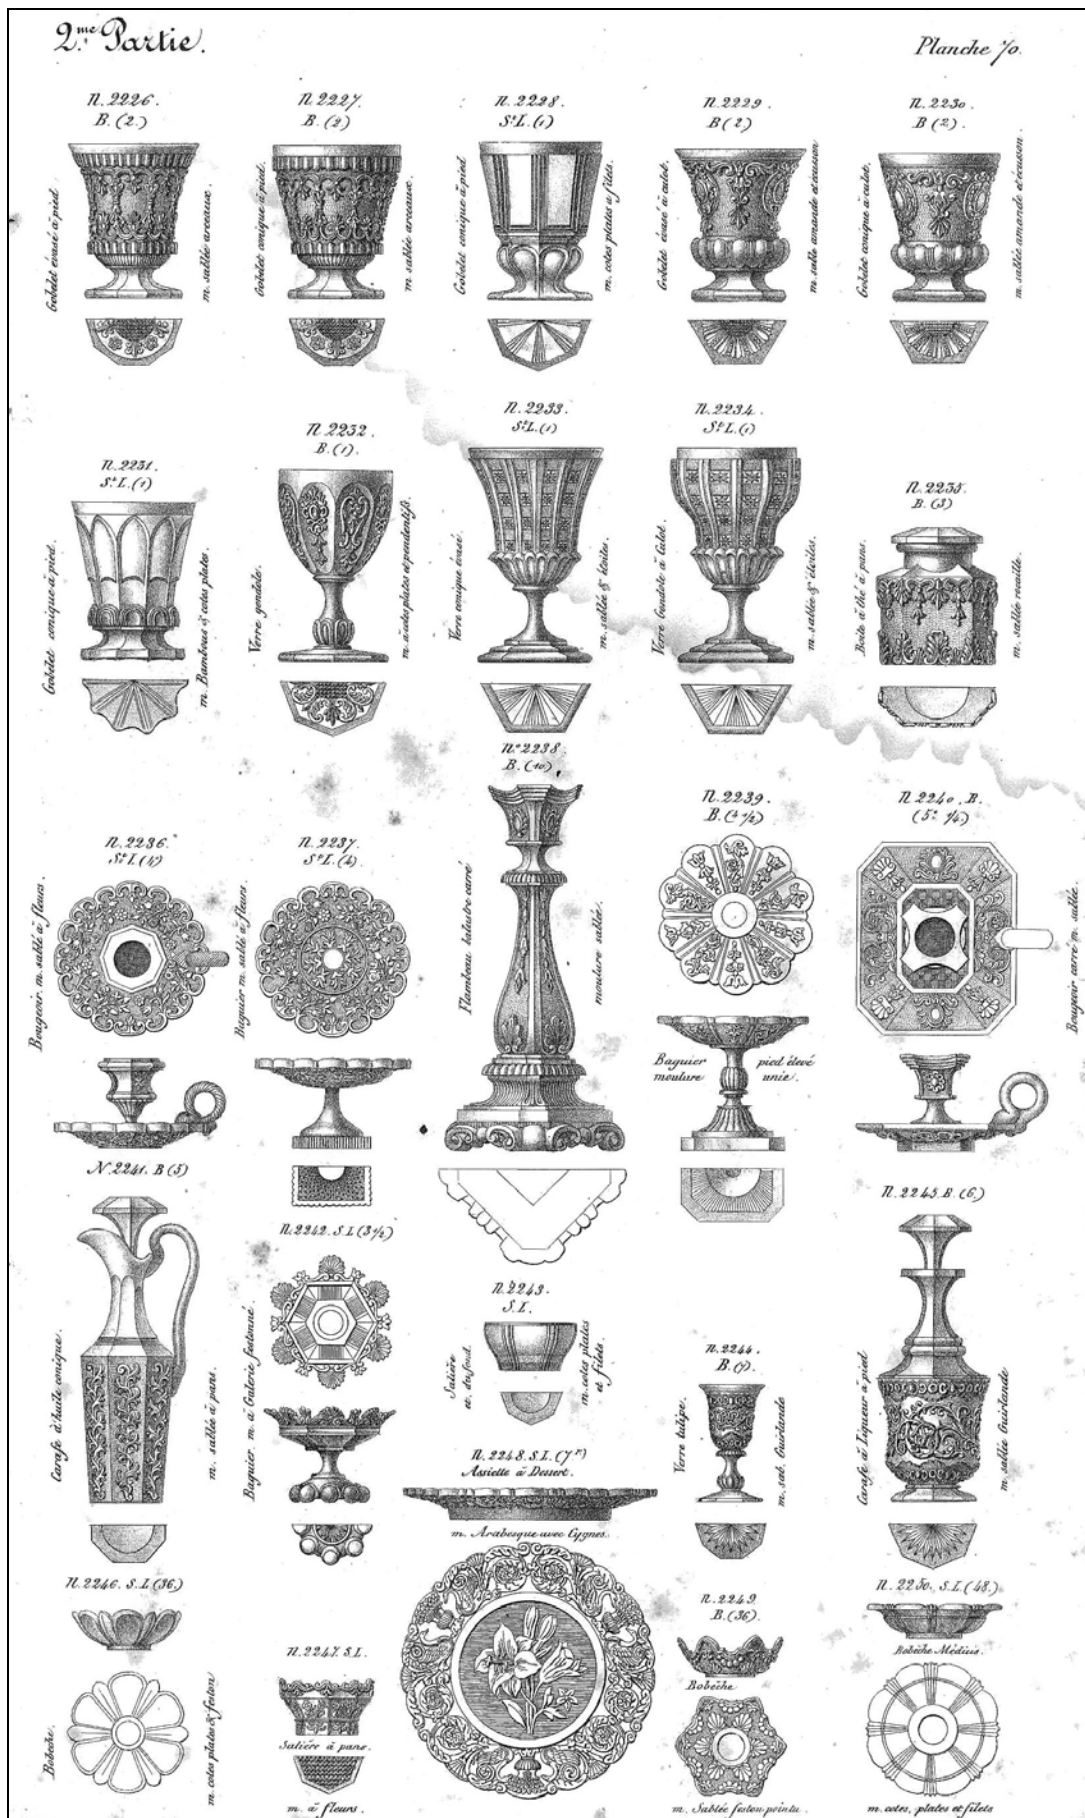

Diesen Deckelpokal kann man so weder im Musterbuch Launay, Hautin & Cie. um 1840 noch im Musterbuch Launay, Hautin & Cie. um 1841 finden. Überhaupt gibt es in den beiden Musterbüchern **keine Deckelpokale!!!** Es gibt dort nur Zuckerdosen, Senftöpfe und Obstschalen mit Deckel. Den **Deckel** zu meinem Pokal gibt es in MB Launay, Hautin & Cie. um 1840 auf **Planche 73** als Deckel zu einer Zuckerdose, **Sucriér No. 2307 S.L.**, und auf **Planche 74, Sucriér No. 2326**

Das **Muster mit Sablée und Sternen in Karos**, „sablée carreau étoile“, findet man in MB Launay, Hautin & Cie. um 1840 bei mehreren Gläsern:

Planche 70, No. 2233, No. 2234

Planche 71, No. 2253, No. 2256, No. 2263

PK 2010-4 Vogt, SG, Zwei Kaffeetassen mit Unterteller der Porzellan-Manufaktur Meißen um 1840

Abb. 2010-4/040

Deckelpokal mit Sternen in Karos, farbloses Pressglas, H ohne Deckel 17,9 cm, D 9,5 cm, H mit Deckel 24,5 cm, D 10,0 cm
Sammlung Vogt PV-1506

Abb. 2001-05/396
MB Launay, Hautin & Cie., um 1840, Planche 70, Pieces diverses, Fußbecher ...

Abb. 2001-05/399
MB Launay, Hautin & Cie., um 1840, Planche 76, Pieces diverses, Fußbecher ...