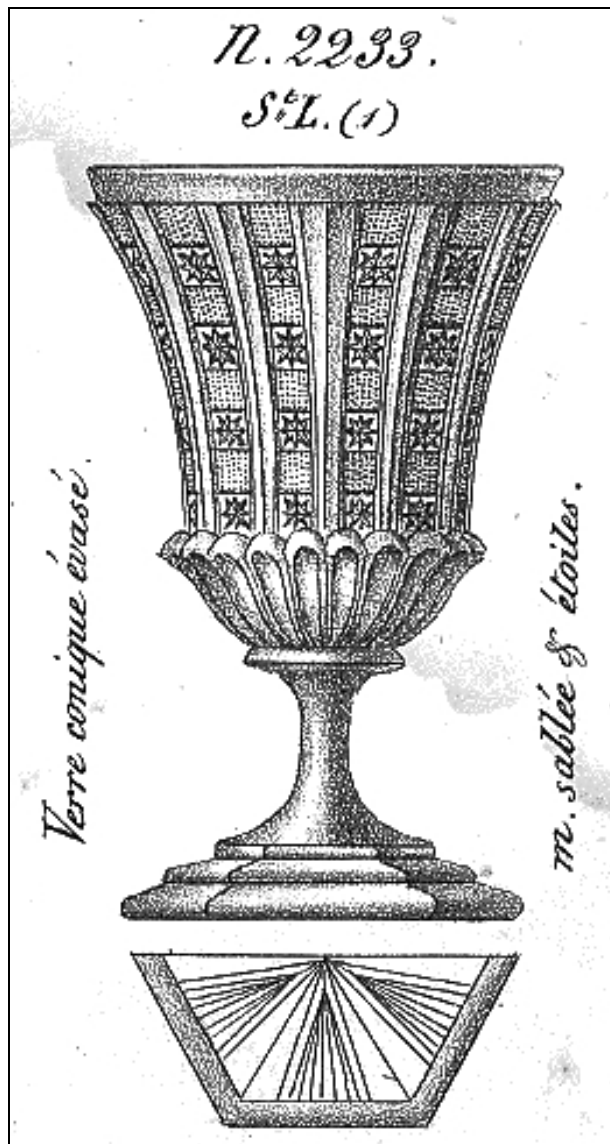

und den Henkelbecher aus St. Louis Planche 74, No. 2325 S.L. alle anderen Gläser mit dem Muster Sterne in Karos verschwunden.

Meine Schlussfolgerungen: Mein Deckelpokal ist im Jahr **1840 als Sonderanfertigung** entstanden, indem der Henkel des Bechers No. 2325 weggelassen wurde und der Deckel von No. 2326 hinzugefügt wurde - und fertig war der Deckelpokal.

Außer dem Deckelpokal möchte ich auch den **Fußbecher No. 2233, PV-1505**, und den **Fußbecher No. 2379, PV-1507**, vorstellen, die sich auch in meiner Sammlung befinden.

Die Maße der Gläser:

- PV-1505: H 16,5 cm, D 10,3 cm, Gewicht 550g
- PV-1506: H ohne Deckel 17,9 cm, D 9,5 cm,
  Gewicht ohne Deckel 733 g
  H m. Deckel 24,5 cm, D 10,0 cm,
  Gewicht mit Deckel 1018 g
- PV-1507: H 15,2 cm, D 8,7 cm, Gewicht 510 g

Abb. 2001-05/396
MB Launay, Hautin & Cie., um 1840, Planche 70, Pieces div.
No. 2233 St.L., St. Louis um 1840
"Verre conique évasé m. sablée étoiles"