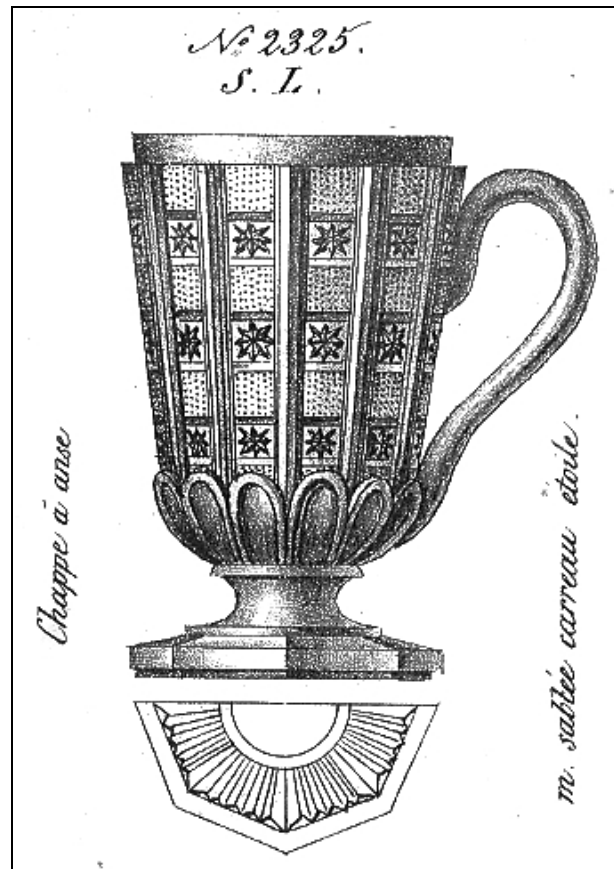

Abb. 2001-05/399
MB Launay, Hautin & Cie., um 1840, Planche 74, Pieces div.
No. 2325 S.L., St. Louis um 1840
"Chappe à anse m. sablée carreau étoile"