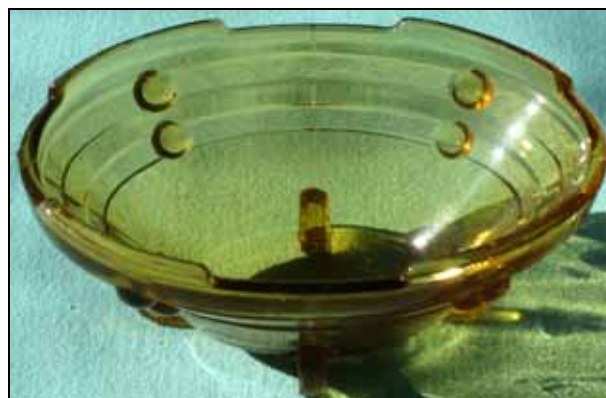

PK 2011-1, Stopfer: MB Reich 1911, Tafel 30, Nr. 3057
Sammlung Jeschke

Abb. 2010-4/304 →
 Schale, bernstein-farbenes Pressglas
 Herst. unbekannt, Deutschland?, Tschechoslowakei?, um 1935
PK 2011-1, Stopfer: MB Heřmanova hut' vor 1958, Tafel 15, möglich Nr. 19414
 Sammlung Jeschke