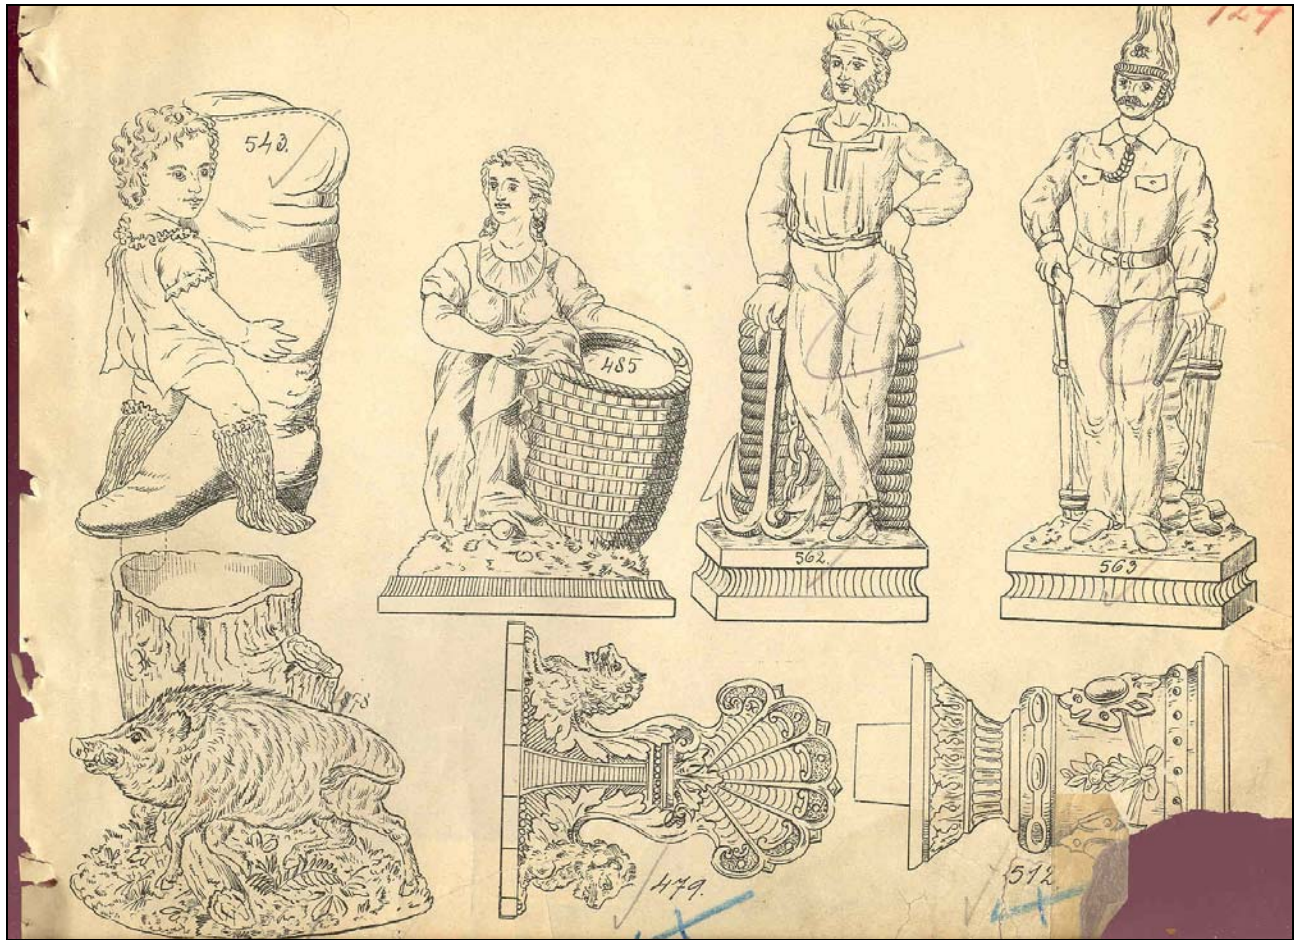

Abb. 2005-3-01/085
MB Riedel 1885, Tafel 124, Figuren
Sammlung Ornela

Siehe unter anderem auch:

WEB PK - in allen Web-Artikeln gibt es umfangreiche Hinweise auf weitere Artikel zum Thema:
suchen auf www.pressglas-korrespondenz.de mit **GOOGLE Lokal** →

- www.pressglas-korrespondenz.de/aktuelles/pdf/pk-1999-4w-billek-riedel-goethe.pdf
- www.pressglas-korrespondenz.de/aktuelles/pdf/pk-1999-5w-figuren-pressglas-1.pdf
- www.pressglas-korrespondenz.de/aktuelles/pdf/pk-1999-5w-figuren-pressglas-2.pdf
- www.pressglas-korrespondenz.de/aktuelles/pdf/pk-1999-5w-riedel-chronik.pdf
- www.pressglas-korrespondenz.de/aktuelles/pdf/stopfer-wagner-bueste.pdf (Riedel) ..... PK 2001-6
- www.pressglas-korrespondenz.de/aktuelles/pdf/riedel-uranglas.pdf ..... PK 2000-2
- www.pressglas-korrespondenz.de/aktuelles/pdf/geisel-riedel-desna-jahreszeiten.pdf ..... PK 2003-3
- www.pressglas-korrespondenz.de/aktuelles/pdf/geisel-bueste-kaiser-franz-joseph.pdf ..... PK 2003-3
- www.pressglas-korrespondenz.de/aktuelles/pdf/stopfer-riedel-ruebezahlg.pdf ..... PK 2003-4
- www.pressglas-korrespondenz.de/aktuelles/pdf/pk-2004-3w-roese-pressglas-riedel.pdf
- www.pressglas-korrespondenz.de/aktuelles/pdf/pk-2005-1w-sg-kaiser-harrach.pdf
- www.pressglas-korrespondenz.de/aktuelles/pdf/pk-2005-2w-sg-riedel-goethe.pdf
- www.pressglas-korrespondenz.de/aktuelles/pdf/pk-2005-2w-sg-figuren-pressglas.pdf
- www.pressglas-korrespondenz.de/aktuelles/pdf/pk-2005-2w-sg-riedel-kaiserin-elisabeth.pdf
- www.pressglas-korrespondenz.de/aktuelles/pdf/pk-2005-2w-stopfer-riedel-heilige.pdf
- www.pressglas-korrespondenz.de/aktuelles/pdf/pk-2005-3w-bienhaus-kaiserin-elisabeth.pdf
- www.pressglas-korrespondenz.de/aktuelles/pdf/pk-2005-3w-sg-ebay-riedel-jahn.pdf
- www.pressglas-korrespondenz.de/aktuelles/pdf/pk-2005-3w-kilian-athene.pdf
- www.pressglas-korrespondenz.de/aktuelles/pdf/pk-2005-3w-sg-mb-riedel-1885.pdf
- www.pressglas-korrespondenz.de/aktuelles/pdf/pk-2005-3w-stopfer-riedel-figuren.pdf
- www.pressglas-korrespondenz.de/aktuelles/pdf/pk-2005-4w-neuwirth-mb-riedel.pdf
- www.pressglas-korrespondenz.de/aktuelles/pdf/pk-2006-1w-kaiser-wilhelm-franz-joseph-riedel.pdf