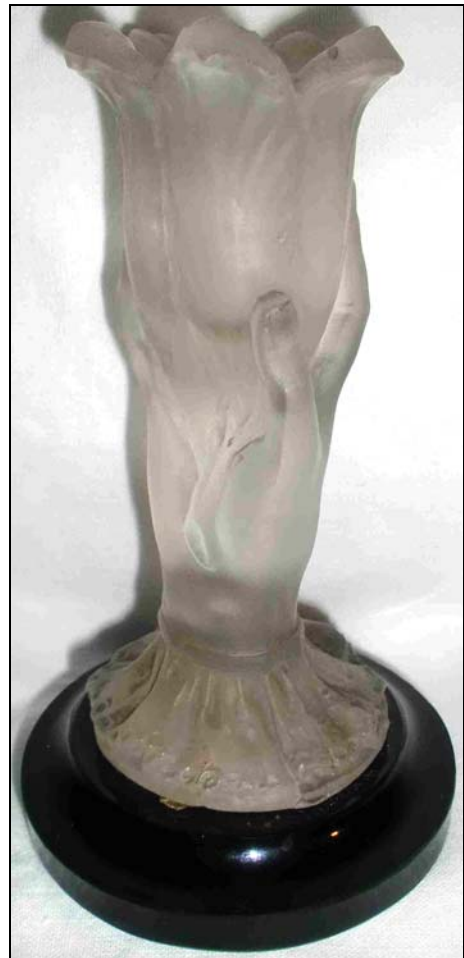

Gerhard Menay, SG

November 2012

Drei seltene Pressgläser: Matrose mit Anker, Hand mit Blüte als Leuchter, Pferdefuß mit Reiterkappe als Tintenfass, wohl Riedel, Polaun, um 1890

SG: Obwohl man zwei Pressgläser bisher nicht in einem Musterbuch Riedel, Polaun, nachweisen kann, sind wohl alle drei um 1890 dort gemacht worden. Zur Hand mit Manschette gibt es auch zwei Gegenstücke als Briefbeschwerer.

Abb. 2012-4/42-01

Matrose mit Anker und Seilrolle auf einem Sockel
 farbloses Pressglas, mattiert, H ??? cm, B ??? x ??? cm
 Sammlung Menay
 s. MB 1885, Tafel 124, No. 562

Abb. 2012-4/42-02

Pferdefuß mit Reiterkappe als Tintenfass
 farbloses Pressglas, mattiert, H ??? cm, D ??? x ??? cm
 Sammlung Menay
 wohl Riedel, Polaun, um 1890

Abb. 2012-4/42-03
 Hand mit einer Tulpe als Leuchter auf opak-schwarzem Sockel
 farbloses Pressglas, mattiert, H 12 cm, D 4,5 cm
 Sammlung Menay
 wohl Riedel, Polaun, um 1890

Abb. 2012-4/42-04
Hand mit einer Tulpe als Leuchter auf opak-schwarzem Sockel
farbloses Pressglas, mattiert, H 12 cm, D 4,5 cm
Sammlung Menay
wohl Riedel, Polaun, um 1890