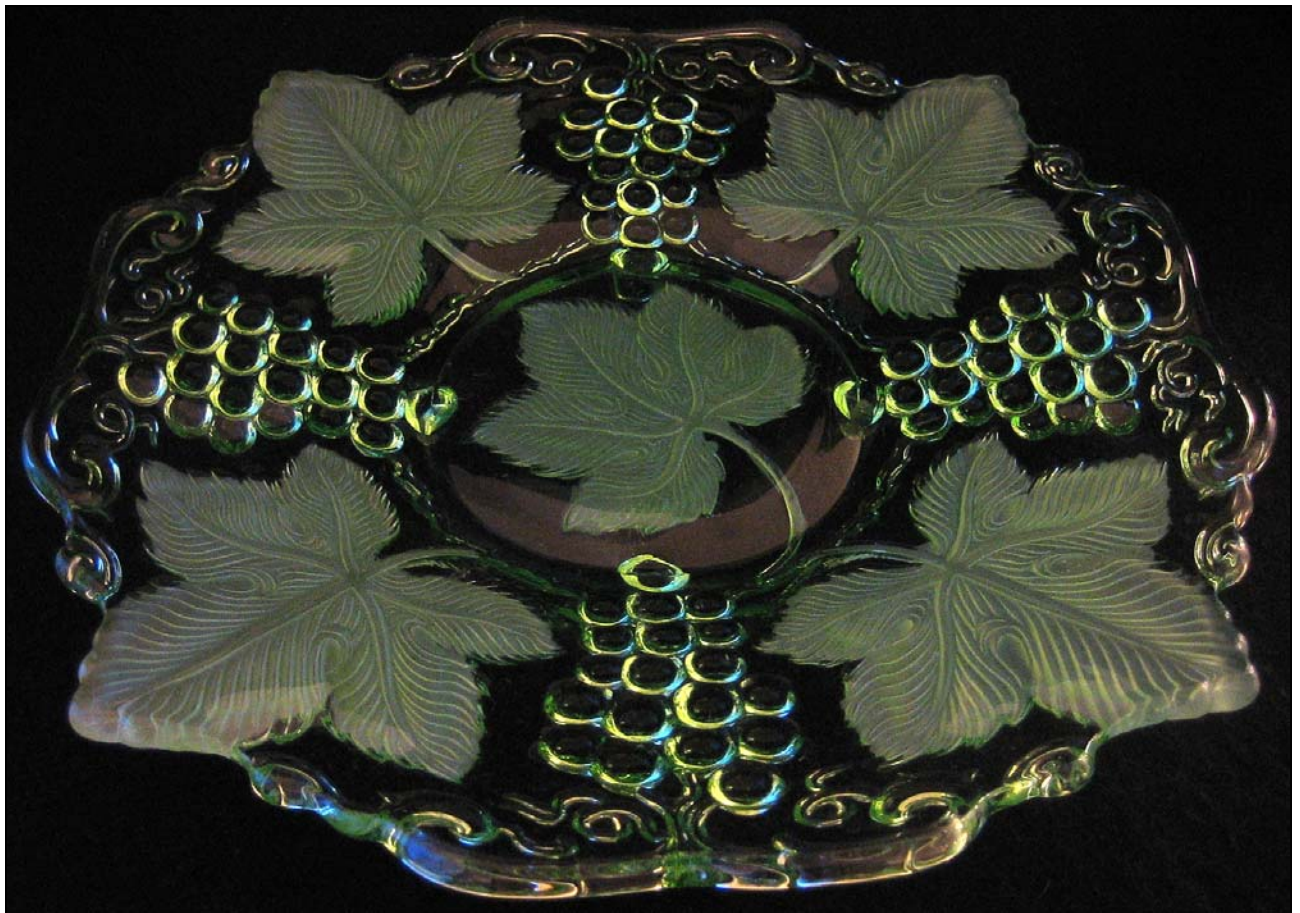

Abb. 2013-1/29-03

Schalen mit Weintrauben und -blättern, Weintrauben als FüÙe, hellgrünes Pressglas, H 3,7 cm, D 32,5 cm, H 2,5 cm, D 17 cm
Sammlung Jeschke, [MB Heřmanova hut' vor 1958](#), [Tafel 32](#), [Teller Nr. 19835](#), [D 13 cm](#), [15 cm](#), [26 cm](#), [28 cm](#)

Abb. 2013-1/29-04

Schalen mit Weintrauben und -blättern, Weintrauben als FüÙe, hellgrünes Pressglas, H 3,7 cm, D 32,5 cm, H 2,5 cm, D 17 cm
Sammlung Jeschke, [MB Heřmanova hut' vor 1958, Tafel 32, Teller Nr. 19835, D 13 cm, 15 cm, 26 cm, 28 cm](#)