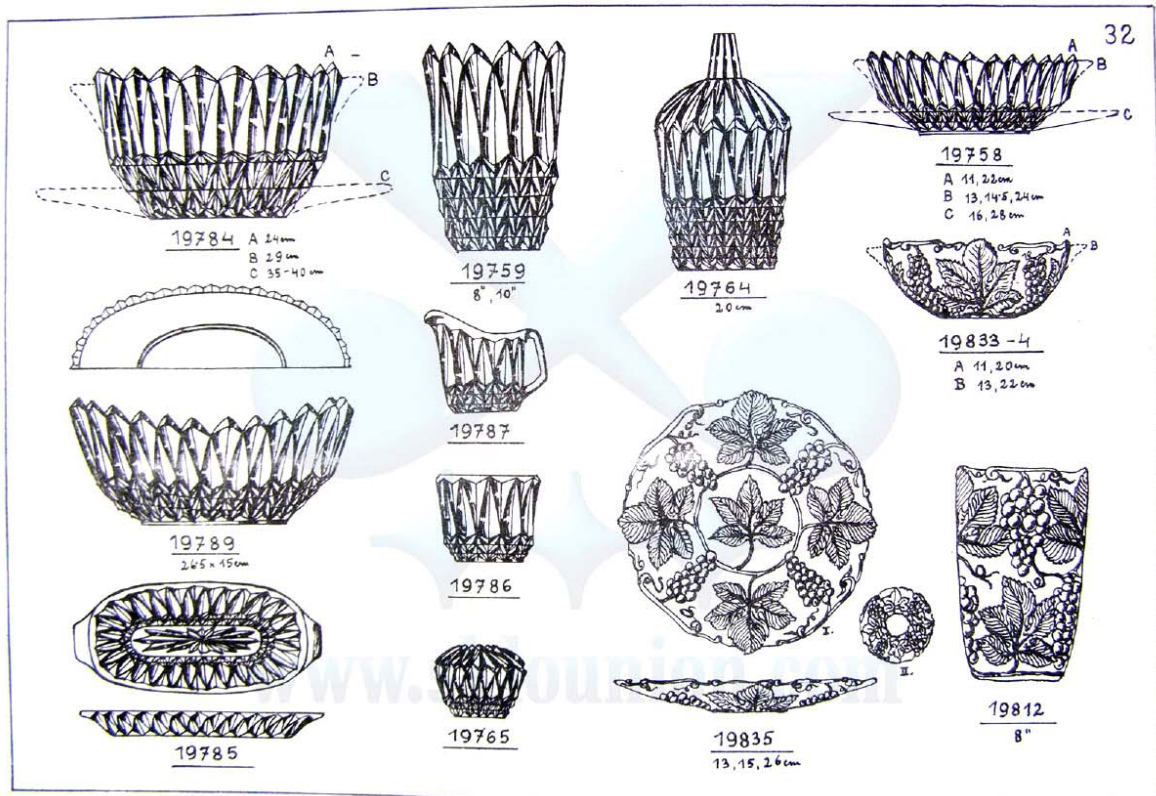

Abb. 2013-1/29-05

MB Heřmanova hut' vor 1958, Tafel 32, Service „Weintrauben“, Vase Nr. 19812, Schale Nr. 19833, Teller Nr. 19835
MB Heřmanova hut' 1983, Tafel 1, Service „Weintrauben“, Vase Nr. 19812, Schale Nr. 19833, Teller Nr. 19835 ...
Sammlung Newhall, Auszug aus Sklo Union - Art before Industry ..., CD Catalogues

Sklo Union

Art before Industry: 20th Century Czech Pressed Glass