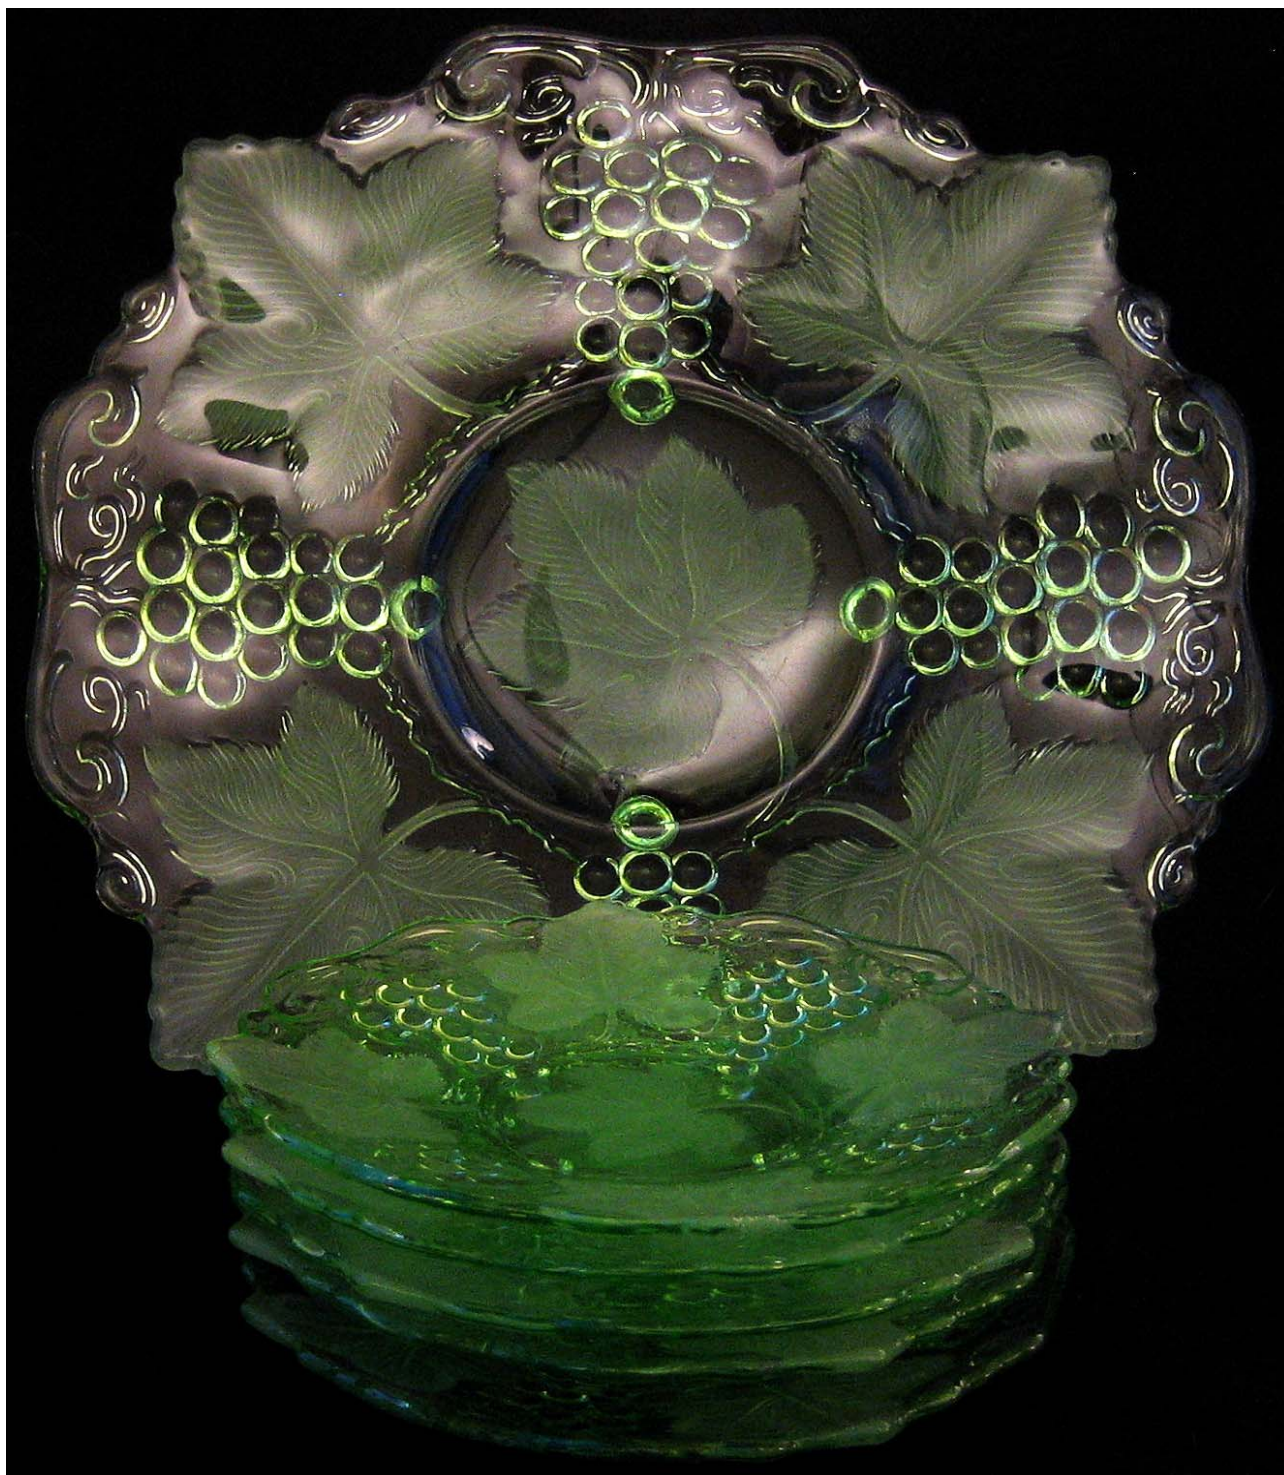

Abb. 2013-1/29-04

Schalen mit Weintrauben und -blättern, Weintrauben als FüÙe, hellgrünes Pressglas, H 3,7 cm, D 32,5 cm, H 2,5 cm, D 17 cm
Sammlung Jeschke, [MB Heřmanova hut' vor 1958, Tafel 32, Teller Nr. 19835, D 13 cm, 15 cm, 26 cm, 28 cm](#)