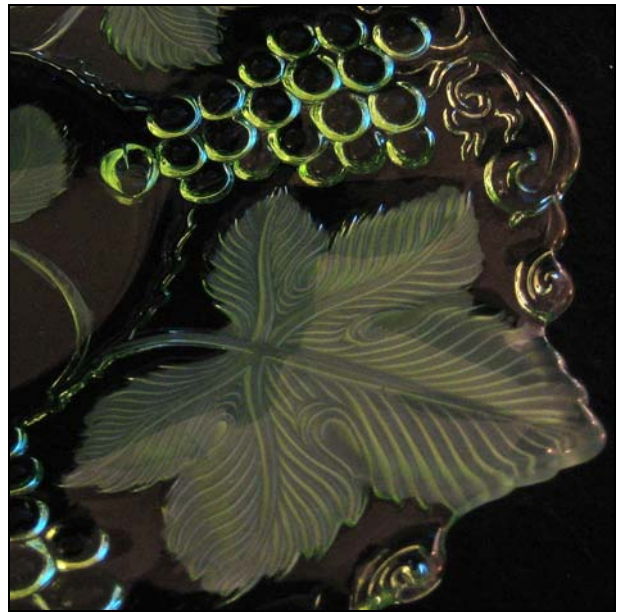

Abb. 2013-1/29-02

Schale mit Weintrauben und -blättern, Weintrauben als FüÙe, hellgrünes Pressglas, H 3,7 cm, D 32,5 cm

Sammlung Jeschke, [MB Heřmanova hut' vor 1958, Tafel 32, Teller Nr. 19835, D 13 cm, 15 cm, 26 cm, 28 cm](#)