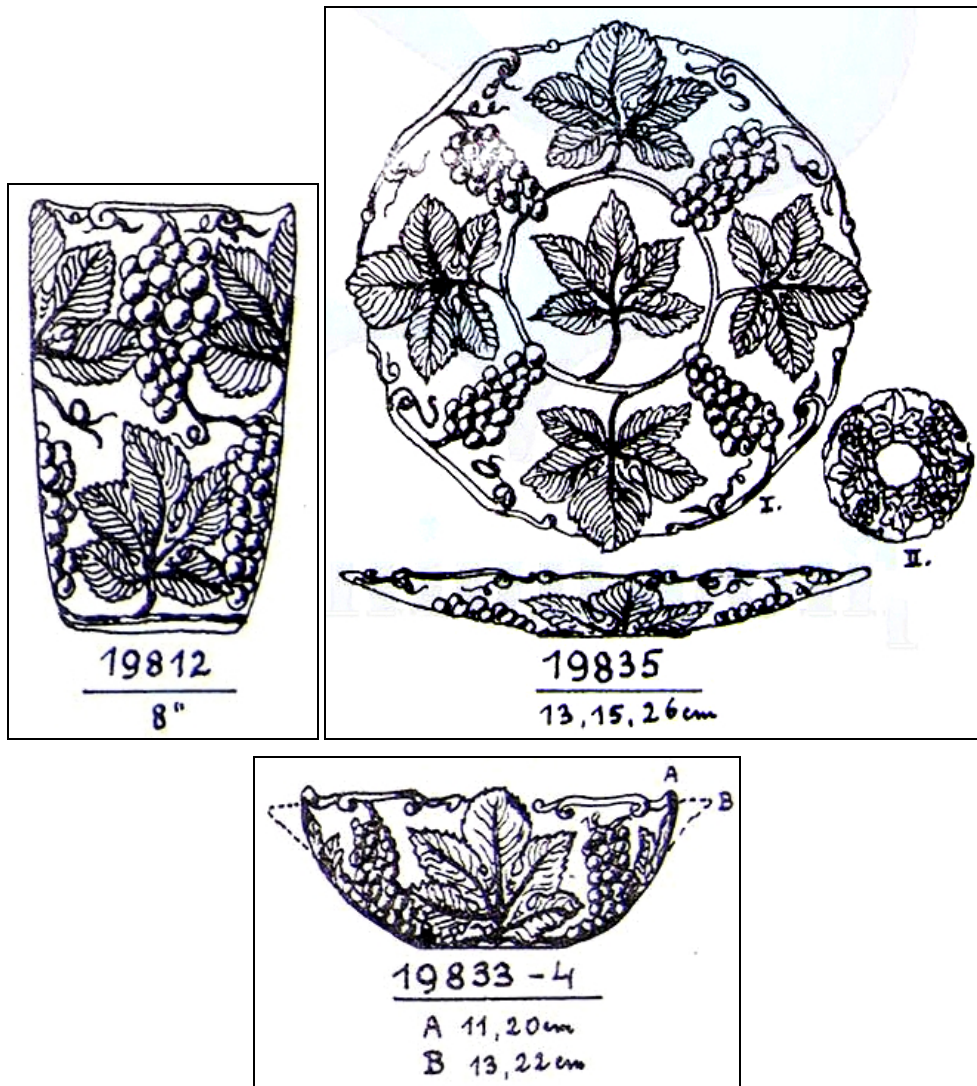

Abb. 2013-1/29-06

MB Heřmanova hut' vor 1958, Tafel 32, Service „Weintrauben“, Vase Nr. 19812, Schale Nr. 19833, Teller Nr. 19835
Sammlung Newhall, Auszug aus Sklo Union - Art before Industry ..., CD Catalogues

Siehe unter anderem auch:

WEB PK - in allen Web-Artikeln gibt es umfangreiche Hinweise auf weitere Artikel zum Thema:
suchen auf www.pressglas-korrespondenz.de mit GOOGLE Lokal →

www.pressglas-korrespondenz.de/aktuelles/pdf/pk-2006-3w-05-adlerova-pressglas-tschechien-1972-1973.pdf

www.pressglas-korrespondenz.de/aktuelles/pdf/pk-2009-1w-newhall-sklo-union.pdf

www.pressglas-korrespondenz.de/aktuelles/pdf/pk-2009-1w-stopfer-newhall-sklo-union.pdf

www.pressglas-korrespondenz.de/aktuelles/pdf/pk-2009-3w-stopfer-schroetter-inwald.pdf

www.pressglas-korrespondenz.de/aktuelles/pdf/pk-2010-2w-stopfer-tschech-pressglas.pdf

www.pressglas-korrespondenz.de/aktuelles/pdf/pk-2012-2w-jeschke-schreiber-schale-KO.pdf

www.pressglas-korrespondenz.de/aktuelles/pdf/pk-2012-2w-jeschke-stoelzle-schalen-marke.pdf

www.pressglas-korrespondenz.de/aktuelles/pdf/pk-2012-2w-jeschke-stopfen-krone.pdf

www.pressglas-korrespondenz.de/aktuelles/pdf/pk-2012-4w-jeschke-dose-spritzdekor-1930.pdf

www.pressglas-korrespondenz.de/aktuelles/pdf/pk-2012-4w-jeschke-deckelpokal-gruen.pdf

www.pressglas-korrespondenz.de/aktuelles/pdf/pk-2013-1w-jeschke-schalen-weintrauben.pdf

www.pressglas-korrespondenz.de/aktuelles/pdf/pk-2013-1w-jeschke-stoelvchen-pressglas.pdf

www.pressglas-korrespondenz.de/aktuelles/pdf/pk-2013-1w-jeschke-teedose-russisch-blau.pdf