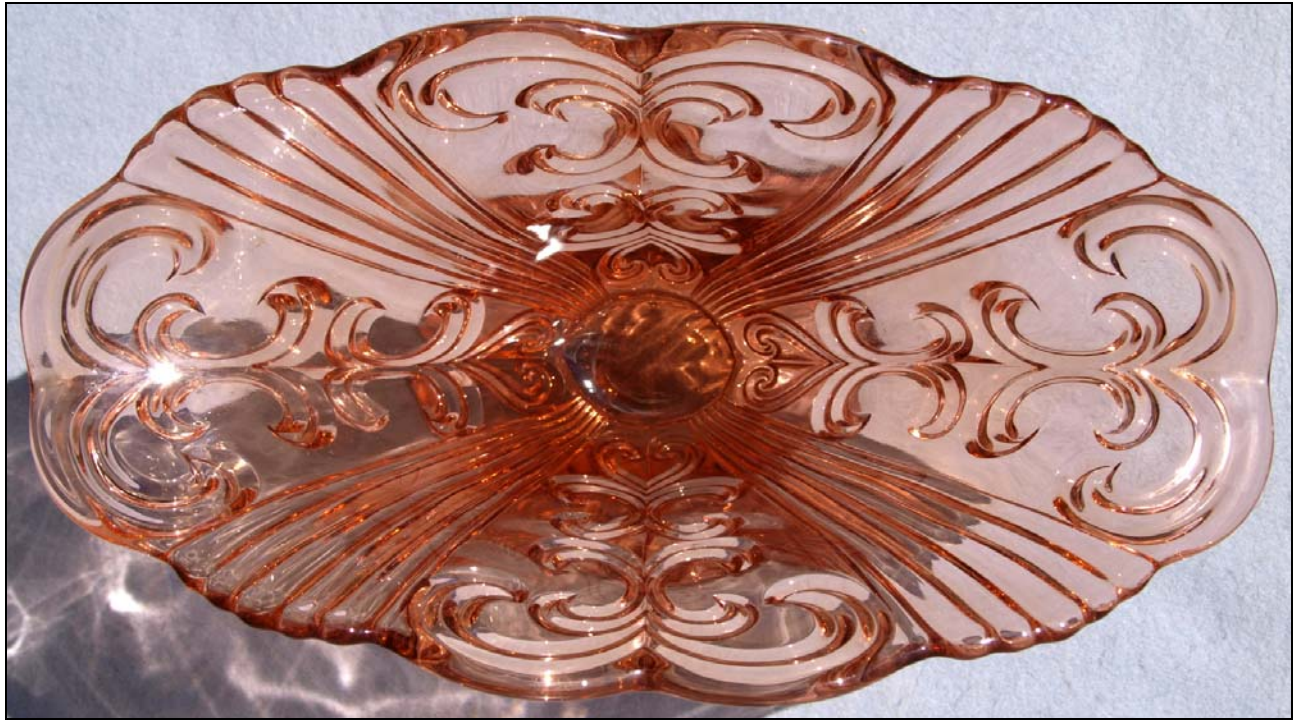

Abb. 2013-2/15-04 (Maßstab ca. 60 %)  
 Schale mit Ranken und Rippen, rosa Pressglas, L 28,2 cm, B 14 cm, H 18,1 cm  
 Sammlung Stopfer, s. [MB Rudolfova hut', vor 1958, Tafel 37, Nr. 12898 / 300 x 150 mm](#)