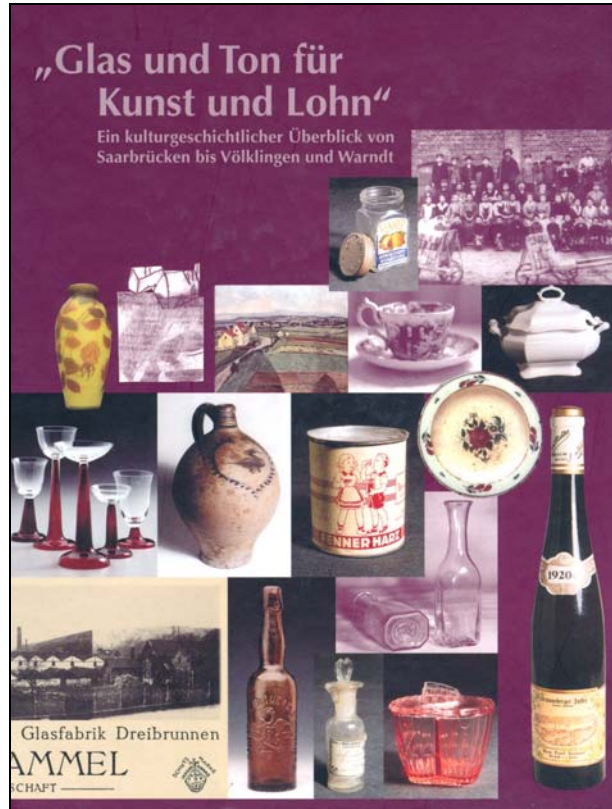

Glas und Ton für Kunst und Lohn
Kulturgeschichtlicher Überblick von
Saarbrücken bis Völklingen und Warndt
hrsg. Heimatkundlicher Verein Warndt e.V.
Völklingen-Ludweiler 2001
ISBN 3-923754-74-4, vollständig vergriffen

Siehe unter anderem auch:

1. PK 2000-2 Anhang 01, SG, MB Raspiller & Cie. Fenner Glashütte bei Saarbrücken 1881
     Sammlung Nest
   - PK 2000-2 Anhang 02, SG, MB Raspiller & Cie. Fenner Glashütte bei Saarbrücken 1903-1909
     Sammlung Corning Museum of Glass / Nest
   - PK 2000-3 Anhang 05, SG, MB Saarglas-Aktiengesellschaft Fenne-Saar 1935/1938, Teil 1
     Sammlung Nest
   - PK 2000-3 Anhang 06, SG, MB Saarglas-Aktiengesellschaft Fenne-Saar 1935/1938, Nachtrag
     Sammlung Nest
2. ---
3. PK 2000-1 SG, Ausstellung "Die Glashütten im Warndt" im Ehem. Rathaus Gersweiler
   - PK 2000-1 Neutzling, Die Glasmacher-Familie Sigwart / Siegart
   - PK 2000-2 Nest, Ausstellung "Die Glashütten im Warndt" im Ehem. Rathaus Gersweiler
   - PK 2000-2 Nest, Die Erzeugnisse der Fenner Glashütte und ihre Marken
   - PK 2000-2 Nest, Fenner Eier und die Glashütten im Warndt
   - PK 2000-2 Neutzling, Die Glasmacher-Familie Raspiller (Glashütte Fenne)
   - PK 2000-2 Neutzling, Die Glasmacher-Familie Raspiller auf der Glashütte Fenne
   - PK 2000-2 Neutzling, Die Glasmacher-Familie Raspiller auf der Glashütte Schoenecken -
     Christianhütte (Glashütte Fenne)
   - PK 2000-2 Neutzling, Die Glasmacher-Familie Raspiller auf der Glashütte Wadgassen (Glash. Fenne)