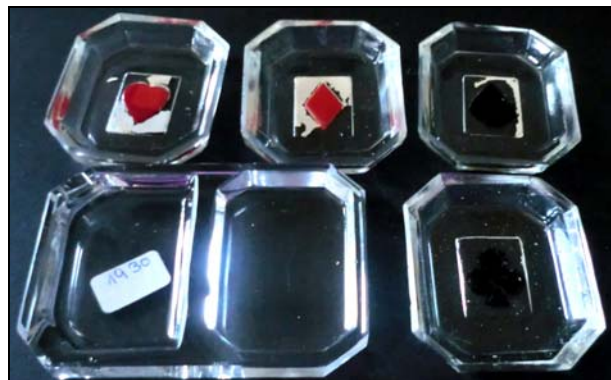

Abb. 2014-1/27-09
Frau mit Engel, farbl. Pressglas, H 4,7 cm, B 8,4 cm, L 11,2 cm
Sammlung Schumann
Hersteller unbekannt, Tschechoslowakei, um 1930