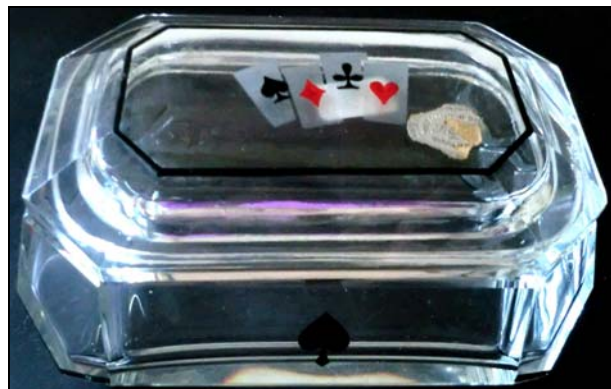

Abb. 2014-1/27-10
 Spielkarten, farbloses Pressglas, H 5 cm, B 6,5 cm, L 9,5 cm
 Sammlung Schumann
 Heinrich Hoffmann, Gablonz, Tschechoslowakei, um 1930

Abb. 2014-1/27-08
 Mythologische Szene
 farbloses Pressglas, H 4,7 cm, B 6,5 cm, L 9,5 cm
 der Deckel der Dose ist gleichzeitig ein Aschenbecher mit 2
 Ablagen
 Sammlung Schumann
 Heinrich Hoffmann, Gablonz, Tschechoslowakei, um 1930

Abb. 2014-1/27-11
 Spielkarten, farbloses Pressglas, H 7,5 cm, B 10 cm, L 14 cm
 passende Ascher, farbl. Pressglas, H ca. 1,5 cm, B 5 cm L 6 cm
 Hersteller unbekannt - es gibt zwar ein Etikett, aber nicht lesbar,
 wahrscheinlich Tschechoslowakei nach 1940
 Sammlung Schumann
 Tschechoslowakei, um 1930