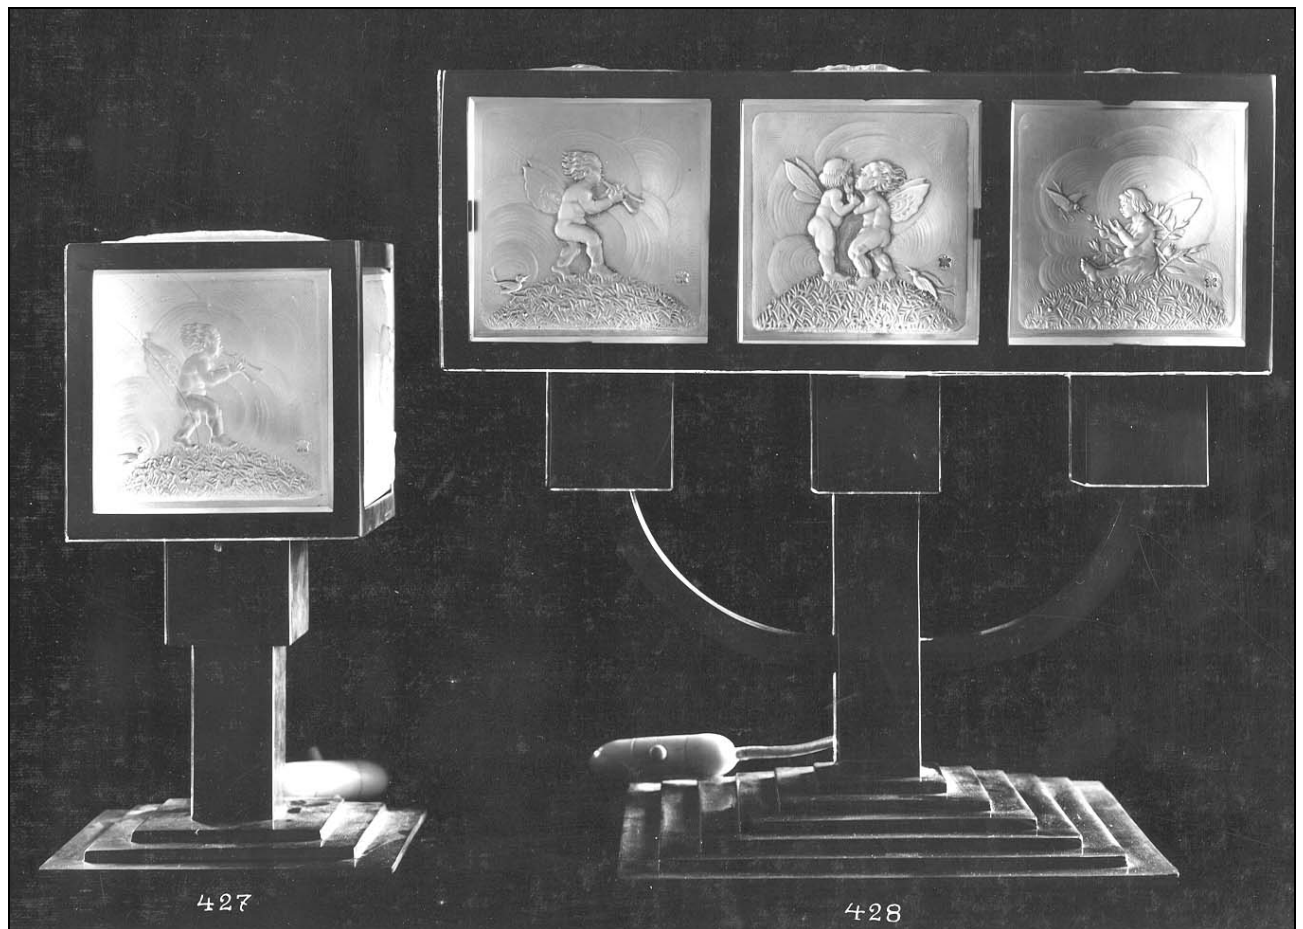

Abb. 2001-02/551 und Abb. 2001-02/553; MB Hoffmann 1927 (1930); Sammlung CMOG, ehemals Neumann
Tafeln 39 und 41, Reliefglasplatten mit Putten

Abb. 2001-02/558 und Abb. 2001-02/564; MB Hoffmann 1927 (1930); Slg. CMOG; Tafeln 46 und 52, Reliefglasplatten mit Putten →