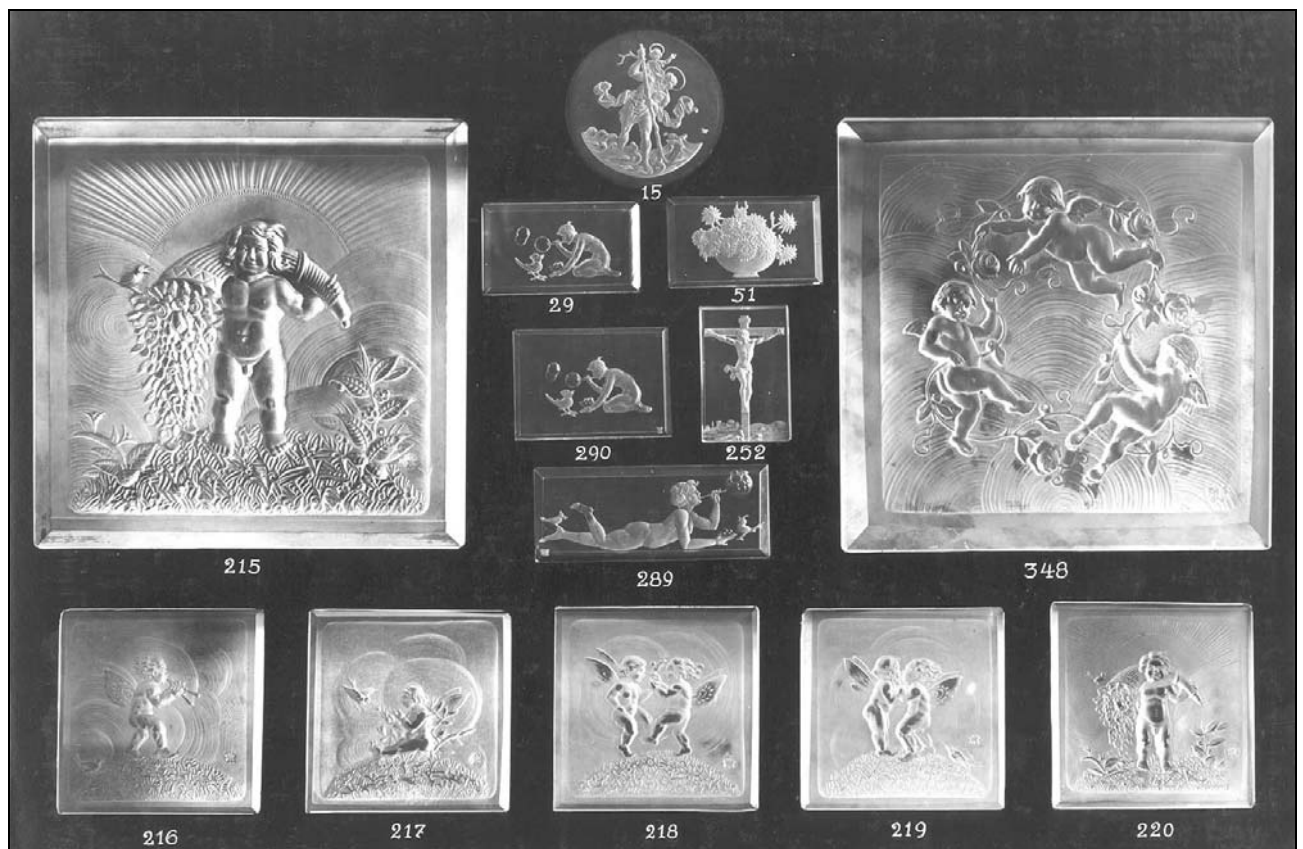

Abb. 2001-02/551 und Abb. 2001-02/553; MB Hoffmann 1927 (1930); Sammlung CMOG, ehemals Neumann
Tafeln 39 und 41, Reliefglasplatten mit Putten

Abb. 2001-02/558 und Abb. 2001-02/564; MB Hoffmann 1927 (1930); Slg. CMOG; Tafeln 46 und 52, Reliefglasplatten mit Putten →