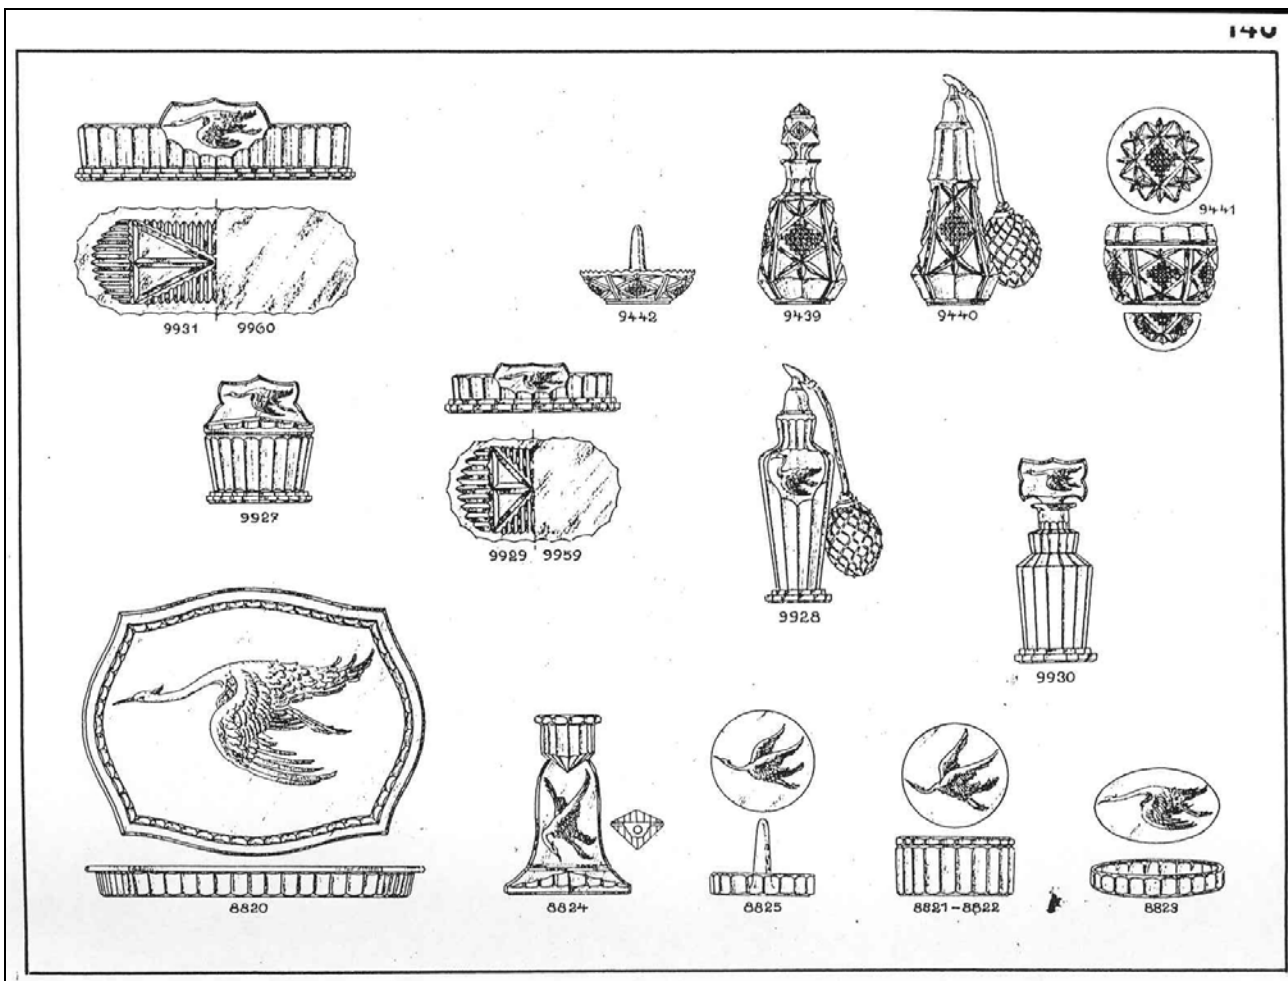

Abb. 2003-4-12/023

MB Inwald 1934, Tafel 140, Toiletten-Artikel
 Sammlung Muzeum skla a bižouterie Jablonec nad Nisou

Abb. 2014-3/39-04

Kammschale einer Toiletten-Garnitur mit einem fliegenden Kranich

farbloses Pressglas, Kranich nicht mattiert, H 6,5 cm, B 8,5 cm, L 22,5 cm