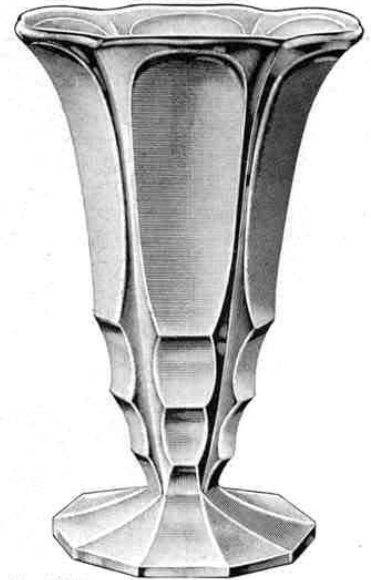

Nr. 43755

Cumberland
Vase - Vase - Vase - Florero
Höhe - Hauteur - Height - Altura 26 cm
Gewicht - Poids - Weight - Peso 1300 g 150.—
Packung - Emballage - Packing - Embalaje
66 St. - Pcs. - Pzs.
Br. 165 kg, Net. 85 kg = 0,79 cbm

Möve
Dose matt - Boîte mate - Box matted
Caja mateada
Gewicht - Poids - Weight - Peso 260 g 60.—
Packung - Emballage - Packing - Embalaje
480 St. - Pcs. - Pzs.
Br. 195 kg, Net. 125 kg = 0,70 cbm

wird nicht mehr geliefert
non livrable - can not be delivered