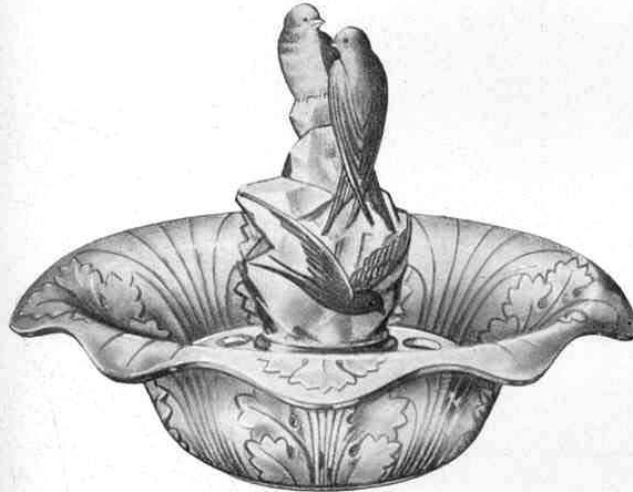

Es handelt sich um eine Lampe. Der Lampensockel wird in verschiedenen Musterbüchern von Walther

gezeigt. Z.B. in [Musterbuch 1935, Tafel 167](#), Diverses. Hier mit einer Schale als Tafelaufsatz „Rotterdam“.

Hier die Beschreibung des Verkäufers:
Nette, kleine Tischlampe aus rosa Pressglas um 1920-1930:

Höhe 33 cm. Franz. Bajonettfassung.
Elektrik muss überprüft werden.

Die Bilder von eBay hänge ich mit an, sind eigentlich ganz gut.

Nr. 43755

Cumberland
 Vase - Vase - Vase - Florero
 Höhe - Hauteur - Height - Altura 26 cm
 Gewicht - Poids - Weight - Peso 1300 g 150.—
 Packung - Emballage - Packing - Embalaje
 66 St. - Pcs. - Pzs.
 Br. 165 kg, Net. 85 kg = 0,79 cbm

Nr. 47860

Schwalben Tafelaufsatz 3teilig - Surtout de table 3 pcs.
 Centre Piece 3 pcs. - Centro de mesa 3 pzs.
 Höhe - Hauteur - Height - Altura 21 cm
 Gewicht - Poids - Weight - Peso 2000 g 300.—
 Nr. 47861 Schale - Coupe - Bowl - Fuente ø 29 cm
 Gewicht - Poids - Weight - Peso 1250 g 155.—
 Nr. 47863 Figur - Statuette - Figure - Estatua
 Höhe - Hauteur - Height - Altura 19 cm
 Gewicht - Poids - Weight - Peso 610 g 140.—
 Nr. 47862 Blumenblock - Pique-fleurs - Flower-holder
 Portaflores ø 15 cm
 Gewicht - Poids - Weight - Peso 140 g 35.—
 Packung - Emballage - Packing - Embalaje
 72 Satz - Séries - Sets - Juegos
 Br. 225 kg, Net. 145 kg = 0,70 cbm