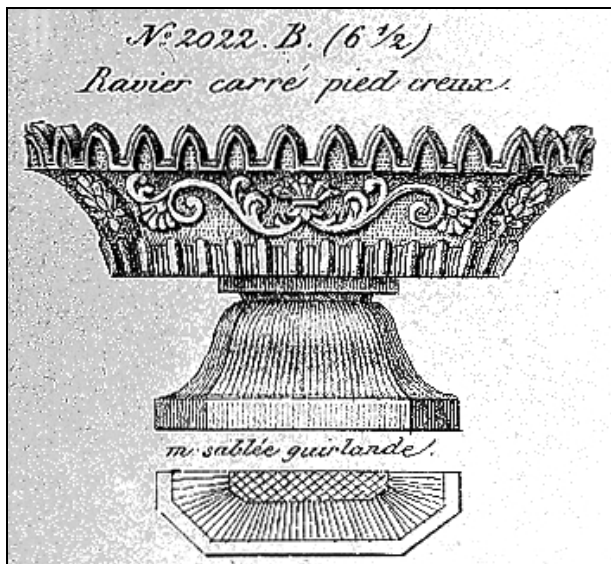

Die Schale ist im **MB Launay, Hautin & Cie. um 1840** auf **Planche 60, No. 2004 B (7 1/2)** mit der Bezeichnung "**Ravier carré m. sablée guirlande et festons**" abgebildet, aber ohne Fuß. Der dazugehörige Fuß befindet sich bei einer anderen Schale, **Planche 61, No. 2022 B, „Ravier carré, pied creux“** (=hohler Fuß).

Abb. 2001-05/387
 MB Launay, Hautin & Cie., um 1840, Planche 61
 Pièces diverses, Salières, Bobêches; No. 2022 B. (6 1/2)
 Ravier carré pied creux m. sablée guirlande

Abb. 2001-05/386
 MB Launay, Hautin & Cie., um 1840, Planche 60
 Pièces diverses, Garniture de ménagère, No. 2004 B. (7 1/2)
 Ravier carré m. sablée guirlande et festons

Die Schale ist aus schwerem **Bleikristall**, hat regelmäßiges, feines Sablée. Der Boden ist gesteinelt, darüber befinden sich Ranken und ein abgestuft gebogter Rand, der hohle Fuß ist geriffelt.

Abb. 2014-3/12-02
Achteckige Fußschale mit Ranken und Sablée, farbloses Kristallpressglas, H 9 cm, B 13,3 cm, L 20 cm
Sammlung Stopfer
Baccarat, um 1840, s. MB Launay, Hautin & Cie., um 1840, Planche 60, No. 2004 B., und Planche 61, No. 2022 B.