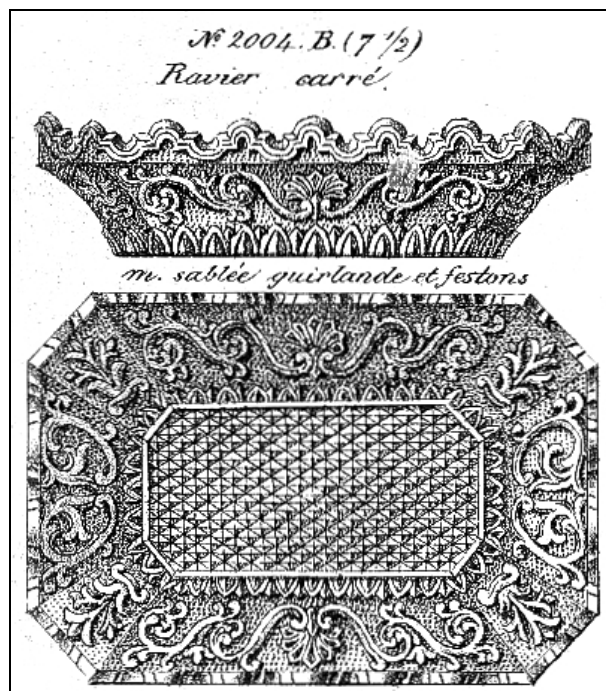

Die Schale ist im **MB Launay, Hautin & Cie. um 1840** auf **Planche 60, No. 2004 B (7 1/2)** mit der Bezeichnung "**Ravier carré m. sablée guirlande et festons**" abgebildet, aber ohne Fuß. Der dazugehörige Fuß befindet sich bei einer anderen Schale, **Planche 61, No. 2022 B, „Ravier carré, pied creux“** (=hohler Fuß).

Abb. 2001-05/387
 MB Launay, Hautin & Cie., um 1840, Planche 61
 Pièces diverses, Salières, Bobêches; No. 2022 B. (6 1/2)
 Ravier carré pied creux m. sablée guirlande

Abb. 2001-05/386
 MB Launay, Hautin & Cie., um 1840, Planche 60
 Pièces diverses, Garniture de ménagère, No. 2004 B. (7 1/2)
 Ravier carré m. sablée guirlande et festons

Die Schale ist aus schwerem **Bleikristall**, hat regelmäßiges, feines Sablée. Der Boden ist gesteinelt, darüber befinden sich Ranken und ein abgestuft gebogter Rand, der hohle Fuß ist geriffelt.

Abb. 2014-3/12-02
Achteckige Fußschale mit Ranken und Sablée, farbloses Kristallpressglas, H 9 cm, B 13,3 cm, L 20 cm
Sammlung Stopfer
Baccarat, um 1840, s. MB Launay, Hautin & Cie., um 1840, Planche 60, No. 2004 B., und Planche 61, No. 2022 B.