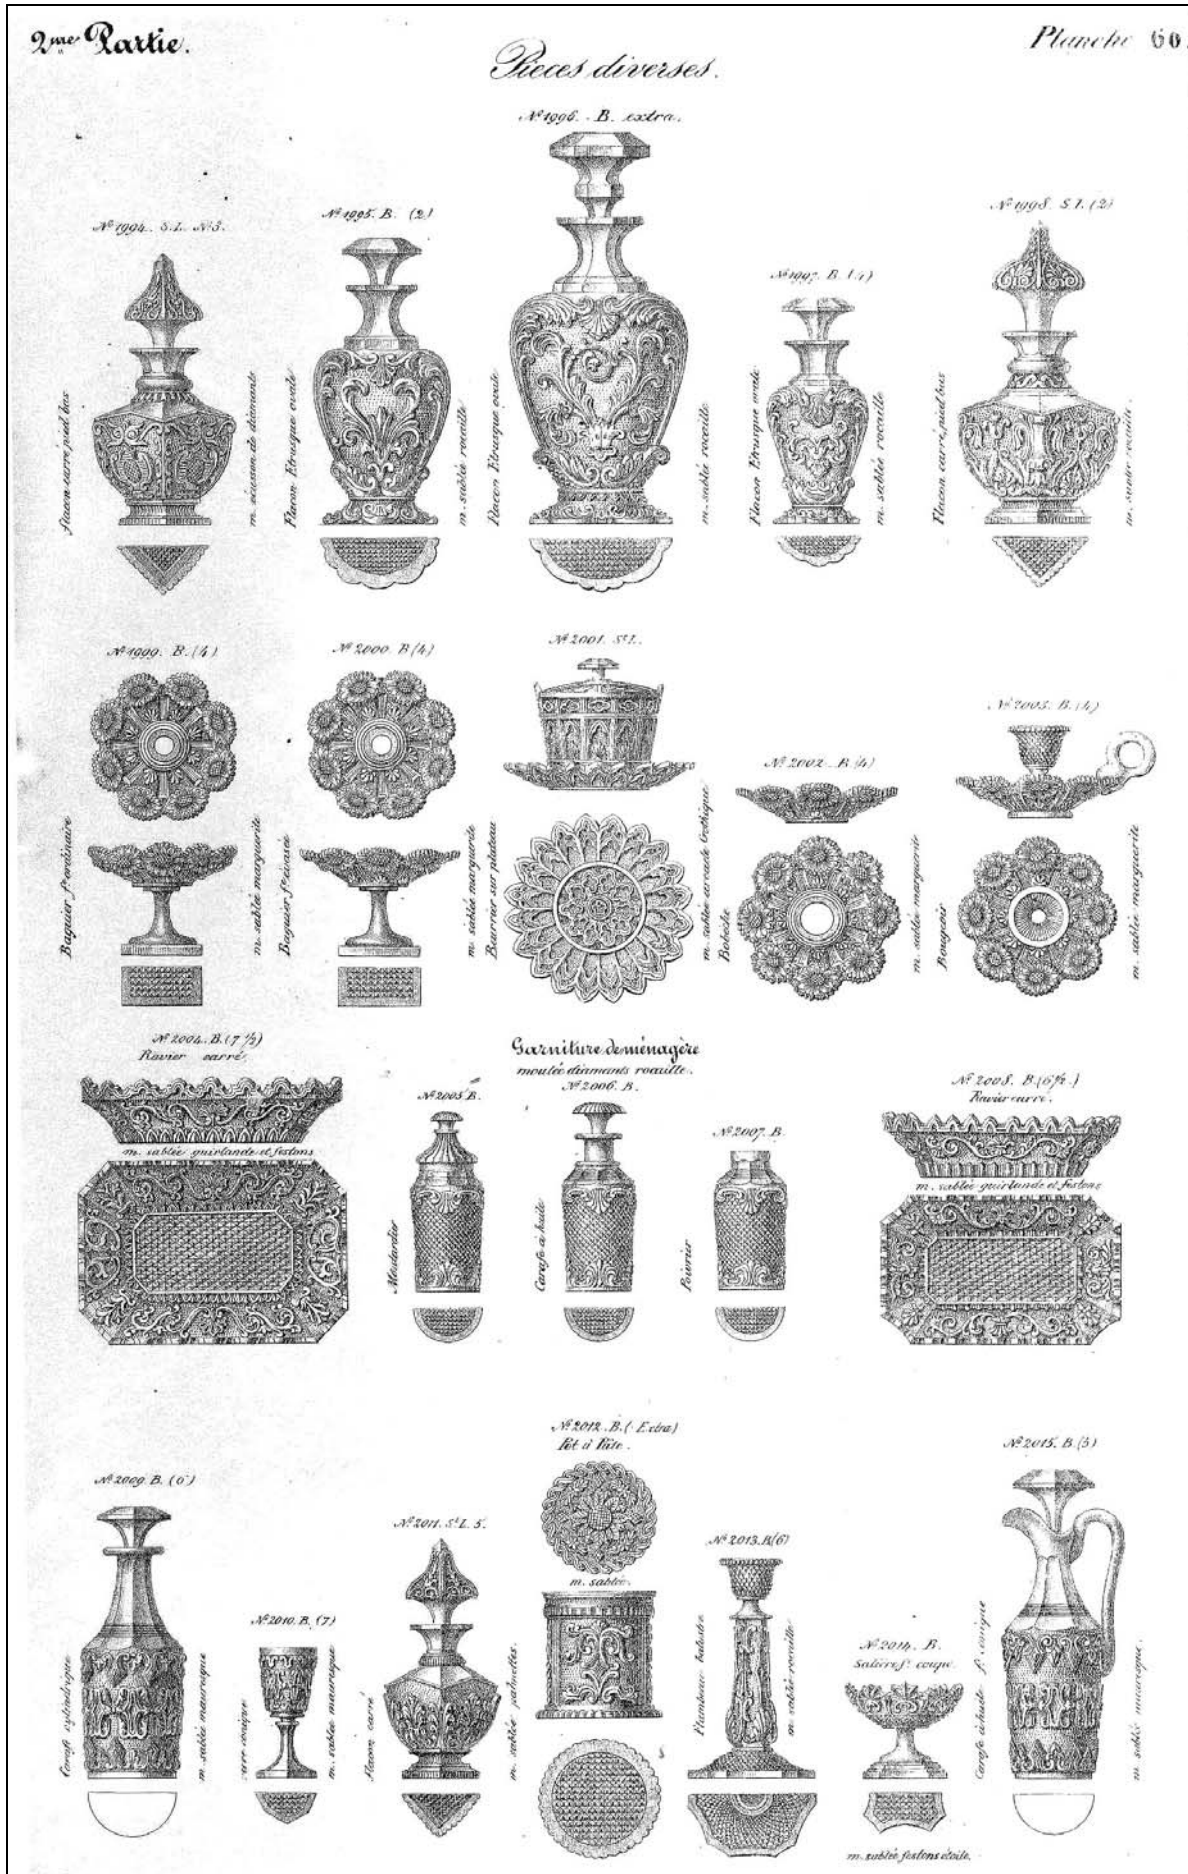

Abb. 2001-05/386; MB Launay, Hautin & Cie., um 1840, Planche 60, Pièces diverses, Garniture de ménagère
Sammlung CMOG, ehemals Sammlung Franke, Neumann, SG