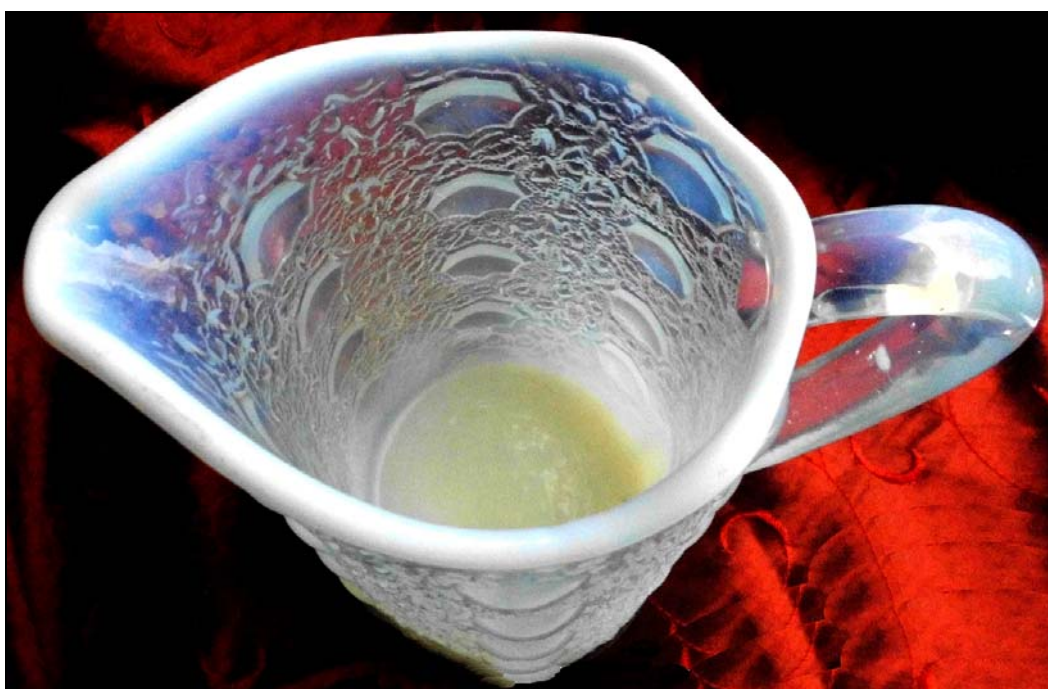

weist der Krug dem Alter entsprechend Gebrauchsspuren auf. Bitte sehen sie sich dazu die Fotos an. Die Krughöhe beträgt 19 cm, die Öffnung ist 8 cm breit.“

Abb. 2015-3/77-02  
 Bierkrug „Pocken“, opalisierendes Pressglas, H 19 cm, D 8 cm  
 eBay DE, Art.Nr. 291677369742, 53 €  
 s. MB Fenne 1906, Tafel 94, Nr. 998-1000, Biersatz „Pocken“