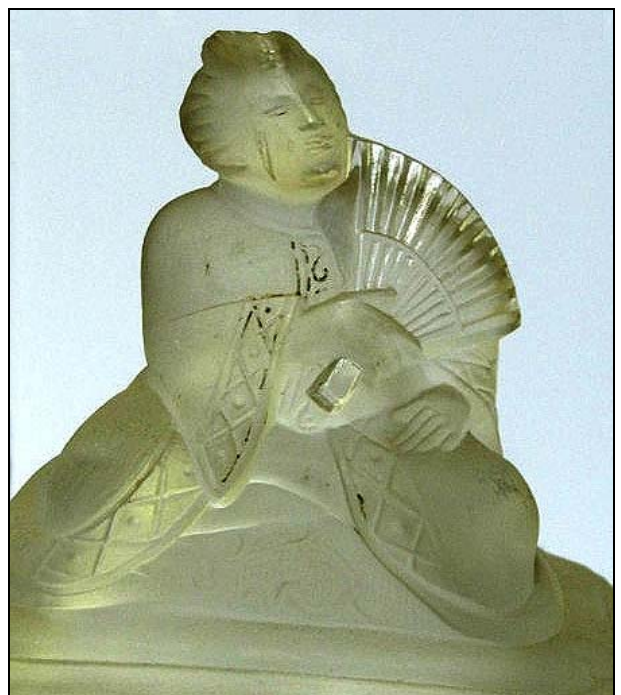

Abb. 2015-3/50-01; Liegender Chinese auf opak-schwarzem Sockel, farbloses Pressglas, fein mattiert, H ??? cm, B ??? cm, L ??? cm
ehemals Sammlung Braun
vgl. MB Riedel, um 1885, Tafeln 19 - 145

Gisela Braun, SG

Dezember 2015

Liegende Chinesin auf opak-schwarzem Sockel als Paperweight Josef Riedel, Polaun [Polubný], um 1885

Abb. 2015-3/50-02
Liegender Chinese auf opak-schwarzem Sockel, farbloses
Pressglas, fein mattiert, H ??? cm, B ??? cm, L ??? cm
ehemals Sammlung Braun
vgl. MB Riedel, um 1885, Tafeln 19 - 145

SG: Diese Chinesin / diesen Chinesen kann man zwar in MB Riedel 1885 nicht finden. Aber ich bin sicher, dass die Figur von dort kommt!

Die Figur ist etwas kantiger als die anderen Figuren von Menschen oder Tieren. Sie liegt frei - wahrscheinlich angeklebt - auf einem opak-schwarzen Sockel, der geschliffen und poliert wurde, die Kanten und Ecken sind mit Fasen gebrochen ...

Die Figur ist mit ihrem Gewand, ihrer Frisur und mit dem Fächer vielleicht eine Figur aus der **Peking-Oper** und nach dem Gesicht eher eine Frau als ein Mann ...

Bisher wurde leider kein MB Riedel vor oder nach 1885 gefunden ... der Chinese könnte sogar **bis 1914** gemacht worden sein ...