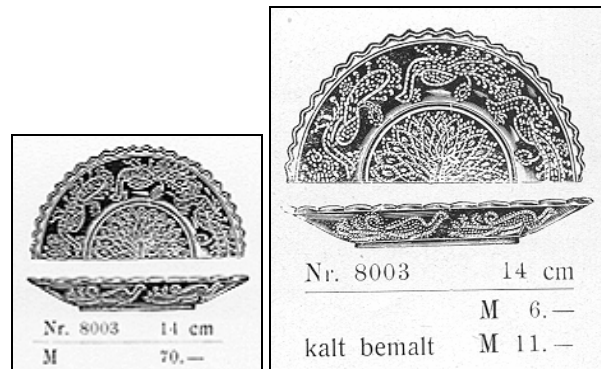

Vom Stil her ist der Pfau auf dem Teller Jeschke wie auf dem Teller Brockwitz den Tiermotiven im **Jugendstil** ähnlich, ich denke aber, dass er erst nach **1925** entstanden ist, eher in **Deutschland** als in Frankreich oder Tschechoslowakei ...

Abb. 2000-1/302
Teller Nr. 8003 mit Pfauen-Muster, auch kalt bemalt
links Haupt-Katalog Brockwitz 1921, Tafel 51
rechts Haupt-Katalog Brockwitz 1928, Tafel 72
MB Sammlung Neumann

Abb. 2016-2/64-02 (Maßstab ca. 135 %)
Teller mit Pfau mit ausgebreitetem Schweif, farbloses Pressglas, H 1,5 cm, D 12,7 cm
Sammlung Jeschke
Hersteller unbekannt, Deutschland?, um 1925