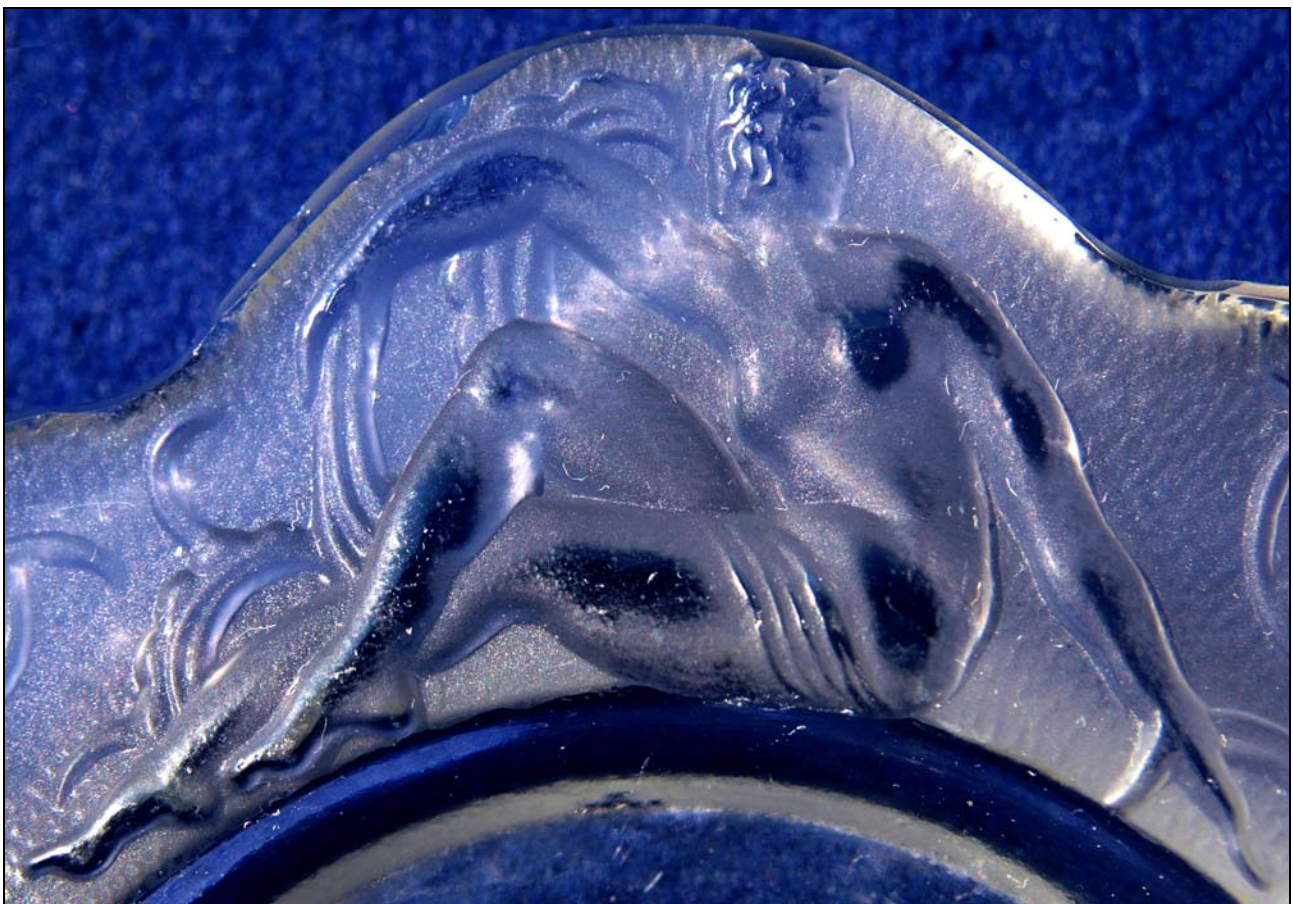

### Schale mit Blumen und drei Grazien in Wolken, Heinrich Hoffmann, 1928/1929

Ein frühes Objekt von **Heinrich Hoffmann** (um **1928/1929**), ein farbloses **Schälchen**, 17 cm lang und 2,3 cm hoch. Die innere, kreisrunde Vertiefung hat einen Durchmesser von 9 cm. Der unregelmäßige Rand wurde mit drei **Grazien** und stilisierten **Blumen** geschmückt. Erst bei den Detailaufnahmen entdeckte ich das Markenzeichen Hoffmanns, den „**Schmetterling**“.

Das Schälchen wurde im **Musterbuch Heinrich Hoffmann, nach 1927 (1930-1931) auf Tafel 53**, unter der **Artikelnummer 545** abgebildet.

Abb. 2019/34-02

Schale mit stilisierten **Blumen** und drei **Grazien** in Wolken, farbloses Pressglas, H 2,3 cm, L 17 cm, kreisrunde Vertiefung, D 9 cm  
Sammlung Stopfer; Heinrich Hoffmann, Gablonz a.d.N., 1928-1929, Marke „Schmetterling“  
s. MB Hoffmann nach 1927 (1930-1931), Tafel 53, Artikelnummer 545

Abb. 2019/34-03  
Schale mit stilisierten **Blumen** und drei **Grazien** in Wolken, farbloses Pressglas, H 2,3 cm, L 17 cm, kreisrunde Vertiefung, D 9 cm  
Sammlung Stopfer; Heinrich Hoffmann, Gablonz a.d.N., 1928-1929, Marke „Schmetterling“  
s. MB Hoffmann nach 1927 (1930-1931), Tafel 53, Artikelnummer 545