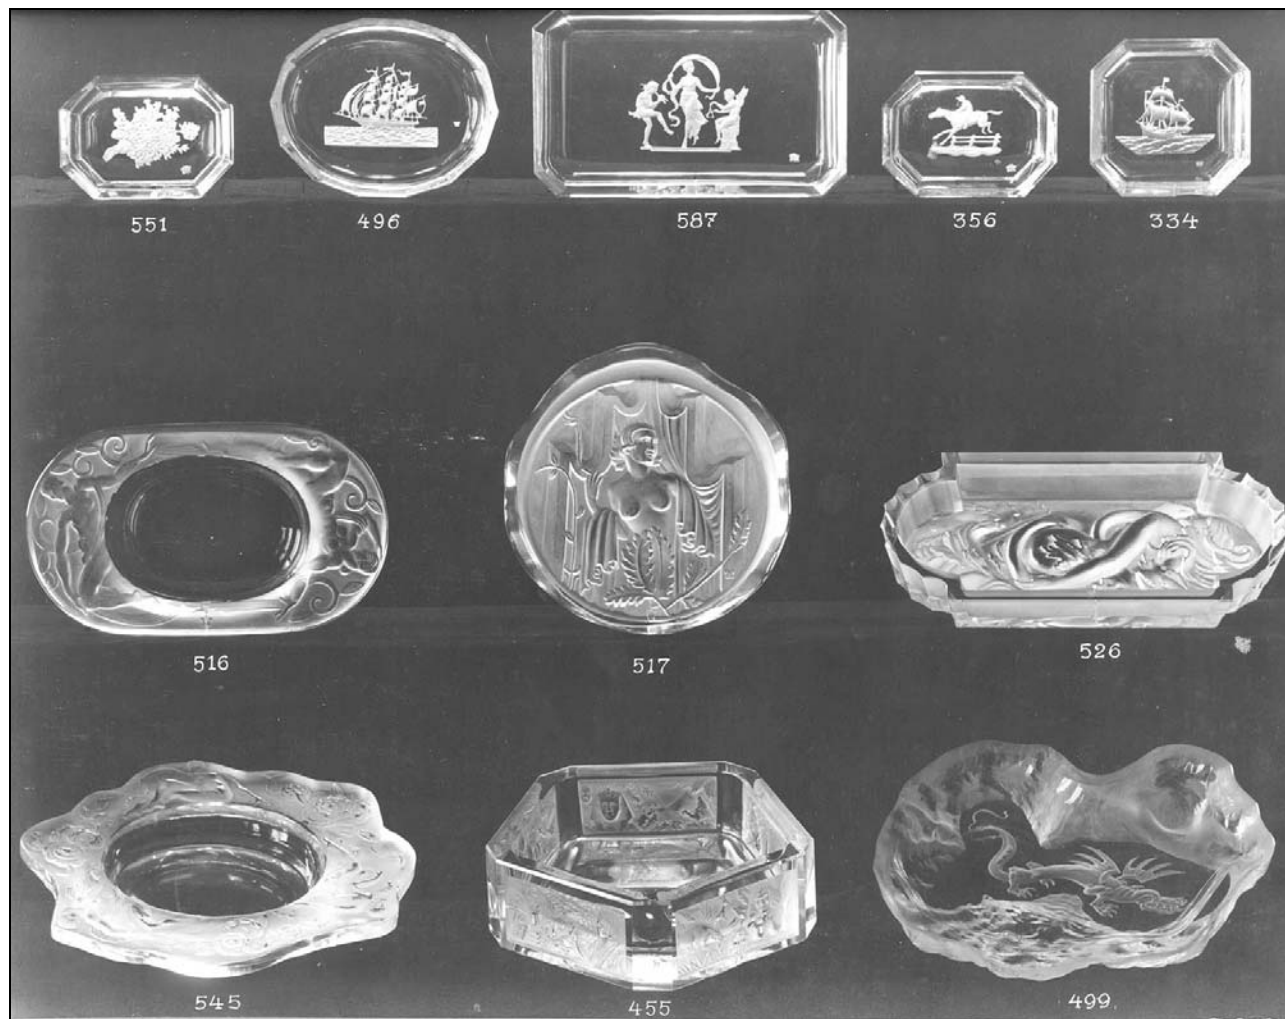

Abb. 2001-02/565

MB Hoffmann 1927 (1930-1931), Tafel 53, Schalen mit negativen Reliefs etc., MB Sammlung Neumann / jetzt Sammlung CMOG

Siehe unter anderem auch WEB PK - in allen Web-Artikeln gibt es umfangreiche Hinweise auf weitere Artikel zum Thema: suchen auf www.pressglas-korrespondenz.de mit GOOGLE Lokal →

www.pressglas-korrespondenz.de/aktuelles/pdf/pk-1999-1w-stopfer-halama.pdf

[...]

www.pressglas-korrespondenz.de/aktuelles/pdf/pk-2010-2w-stopfer-hoffmann-opak.pdf

www.pressglas-korrespondenz.de/aktuelles/pdf/pk-2010-2w-stopfer-tscheck-pressglas.pdf

www.pressglas-korrespondenz.de/aktuelles/pdf/pk-2010-4w-stopfer-tasse-augarten-1841.pdf

www.pressglas-korrespondenz.de/aktuelles/pdf/pk-2011-1w-stopfer-steirisch-maehrisch.pdf

www.pressglas-korrespondenz.de/aktuelles/pdf/pk-2011-3w-stopfer-hoffmann-pazourek-krug.pdf

www.pressglas-korrespondenz.de/aktuelles/pdf/pk-2011-4w-stopfer-vivat-tschuttera-1840.pdf

www.pressglas-korrespondenz.de/aktuelles/pdf/pk-2012-1w-stopfer-flasche-emmanuel.pdf

www.pressglas-korrespondenz.de/aktuelles/pdf/pk-2012-1w-stopfer-jablonec-pk-treffen-2012.pdf

www.pressglas-korrespondenz.de/aktuelles/pdf/pk-2012-1w-stopfer-serbien-jagodina-pressglas.pdf

www.pressglas-korrespondenz.de/aktuelles/pdf/pk-2012-1w-stopfer-stoelzle-traubenwascher-1906.pdf

www.pressglas-korrespondenz.de/aktuelles/pdf/pk-2012-3w-stopfer-teller-sterne-blueten.pdf

www.pressglas-korrespondenz.de/aktuelles/pdf/pk-2012-4w-stopfer-steiermark-becher-1840.pdf

www.pressglas-korrespondenz.de/aktuelles/pdf/pk-2013-1w-stopfer-boehmen-karaffe-rubin-rot.pdf

www.pressglas-korrespondenz.de/aktuelles/pdf/pk-2013-1w-stopfer-conrath-milovy-maxhuetten.pdf

www.pressglas-korrespondenz.de/aktuelles/pdf/pk-2013-1w-stopfer-krueglein-1850-1900.pdf

www.pressglas-korrespondenz.de/aktuelles/pdf/pk-2013-1w-stopfer-vivat-becher-ferdinand.pdf

www.pressglas-korrespondenz.de/aktuelles/pdf/pk-2013-2w-stopfer-siegwart-pw-woelfe-pferde.pdf

www.pressglas-korrespondenz.de/aktuelles/pdf/pk-2013-2w-stopfer-vase-taenzerin-1930.pdf