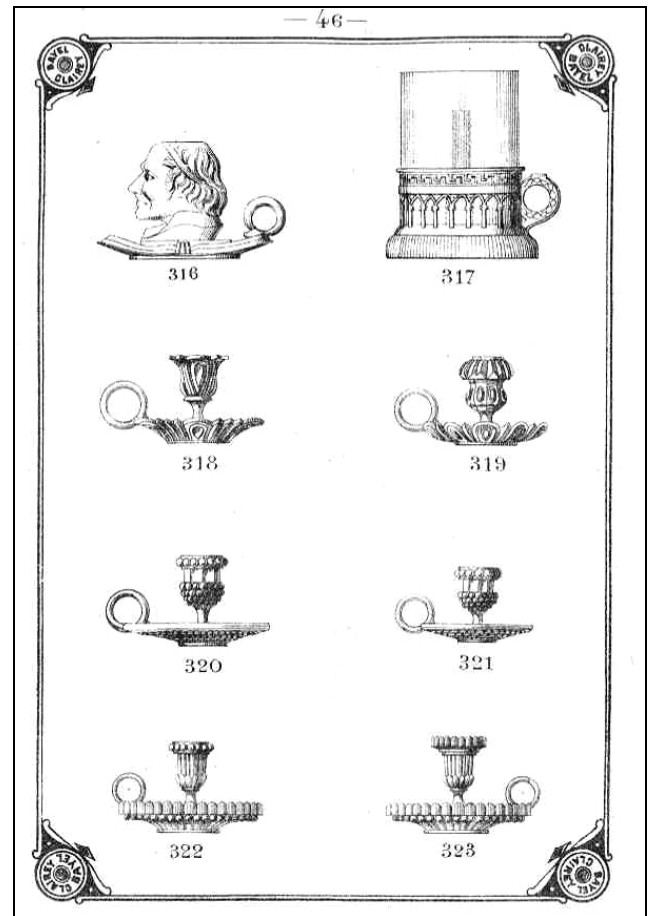

Abb. 2006-2-03/030
MB Bayel & Clairey 1886, Tafel 46, Bougeoirs moulés
Sammlung Neumann